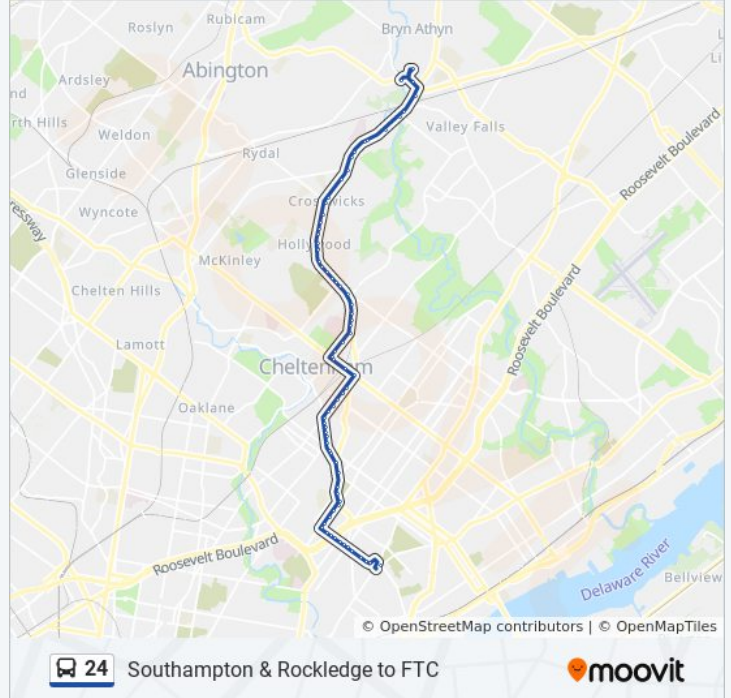

**24 bus Info**

**Direction:** Gloria Dei Bethayres

**Stops:** 75

**Trip Duration:** 36 min

**Line Summary:**

Pratt St & Summerdale Av  
Summerdale Av & Bridge St  
Summerdale Av & Sanger St  
Summerdale Av & Cheltenham Av  
Summerdale Av & Van Kirk St  
Oxford Av & Summerdale Av - Fs  
Oxford Av & Langdon St  
Oxford Av & Benner St - Fs  
Oxford Av & Devereaux Av  
Oxford Av & Martins Mills Rd  
Martins Mill Rd & Montour St  
Martins Mill Rd & Levick St  
Martins Mill Rd & Tabor Av  
Martins Mill Rd & Lawndale St  
Martins Mill Rd & Gilham St  
Martins Mill Rd & Magee Av  
Martins Mill Rd & Fanshawne St  
Martins Mill Rd & Rising Sun Av  
Rising Sun Av & Knorr St  
Rising Sun Av & Longshore Av  
Rising Sun Av & Tyson Av  
Rising Sun Av & Princeton Av - Fs  
Rising Sun Av & Princeton Av  
Rising Sun Av & Saint Vincent St  
Cottman Av & Rising Sun Av - Fs  
Cottman Av & Rockwell Av  
Cottman Av & Ryers Av - Mbfs  
Central Av & Cottman Av - Fs  
Central Av & Tudor St  
Central Av & Shelmire Av - Fs  
Hasbrook Av & Central Av - Fs  
Hasbrook Av & Hartel Av  
Hasbrook Av & Chandler St