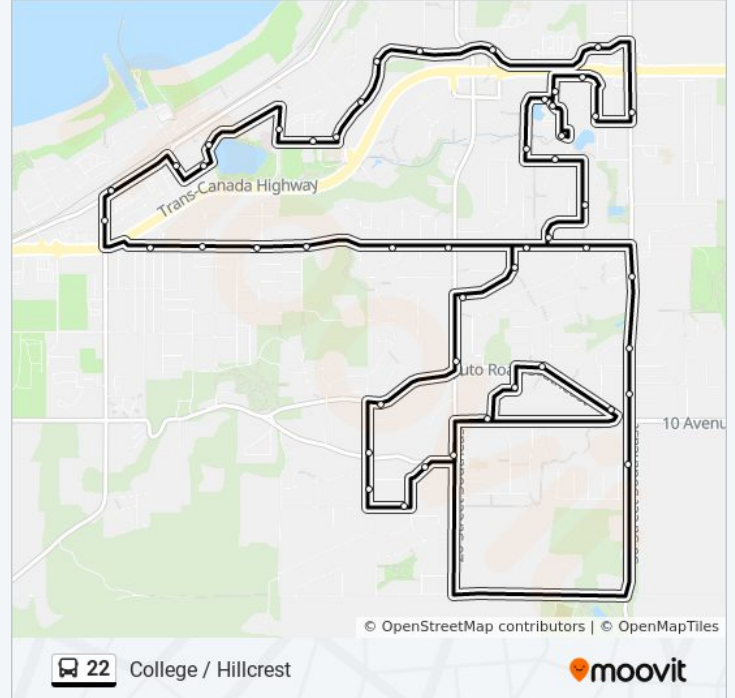

15 St SE & 12 Ave SE

Auto Rd & 16 St SE

20 St SE & Auto Rd

3 Ave SE & 20 St SE

23 St SE & 1 Ave SE

Okanagan Ave & 25 St SE

25 St NE & Okanagan Ave

27 St NE & 230 Blk

5 Ave NE & 2540 Blk

24 St NE & 5 Ave NE

8 Ave NE & Ouc Way NE

Community Center Okanagan College

Ok College Salmon Arm

24 St NE & 10 Ave NE

10 Ave NE & 2770 Blk

28 St NE & 7 Ave NE

30 St NE & 8 Ave NE

11 Ave NE & 2951 Blk

11 Ave NE & 22 St NE

11 Ave NE & 18 St NE

16 St NE & 11 Ave NE

16 St NE & 10 Ave NE

16 St NE & 6 Ave NE

6 Ave NE & 11 St NE

Shuswap Hospital

8 Ave NE & 6 St NE

Hudson Ave NE & 6 St NE

4 St NE & Lakeshore Dr NE

Lakeshore & Alexander

22 bus time schedules and route maps are available in an offline PDF at moovitapp.com. Use the [Moovit App](#) to see live bus times, train schedule or subway schedule, and step-by-step directions for all public transit in Kelowna.

Check Live Arrival Times