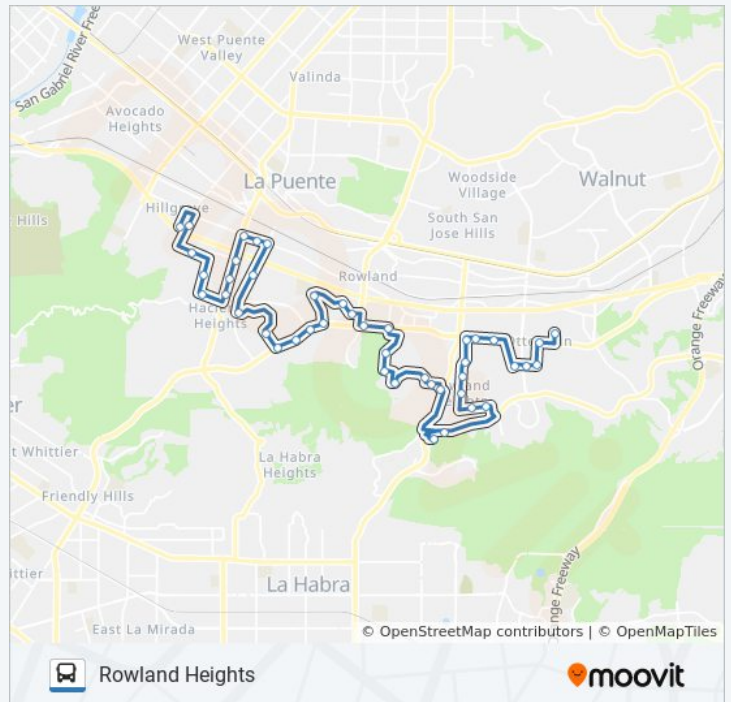

Pepper Brook Way & Manor Gate Rd

Wedgeworth Dr & Lark Tree Way

Countrywood Ave & Wedgeworth Dr

Countrywood Ave & Pepperbrook Park

Colima Rd & Halliburton Rd

Colima Rd & Country Canyon Rd

Colima Rd and Punta Del Este Dr N

Hacienda Blvd and Lujon St N
 Hacienda Blvd and Three Palms St N
 Gale Ave & Gale Ave Plaza
 Gale Ave & Marchmont Ave
 Gale Ave & Stimson Av
 Stimson Ave & Sigman St
 LA Monde St & Hacienda Heights Library
 Punta Del Este Dr & Santa Bianca Dr
 Colima Rd and Punta Del Este Dr S
 Colima Rd and Country Canyon Rd E
 Colima Rd & Dawn Haven Rd
 Countrywood Ave & Colima Rd
 Countrywood Ave & Wedgeworth Dr
 Wedgeworth Dr & Manor Gate Rd
 Pepper Brook Way & Manor Gate Rd
 Colima Rd & Azusa Ave
 Colima Rd & Puente Hills Mall
 Saleroso Dr & Schabarum Park
 Candela Dr & Saleroso Dr
 Contador Dr & Fallen Dr
 Nearbank Dr & Gallineta St
 Gallineta St & Gloria Heer Park
 Mescal St & Fullerton Rd
 Rowland Heights Community Center
 Pathfinder Park
 Aguiro St & Los Padres Dr
 Aguiro St & Gallio Ave
 Batson Ave & Mescal St
 Batson Ave & Farjardo St
 Batson Ave & Vidora Dr
 Batson Ave & Colima Rd
 Colima Rd and Jellick Ave E
 Colima Ave & Desire Ave

HEIGHTS HOPPER SHUTTLE bus Info

Direction: Rowland Heights

Stops: 44

Trip Duration: 75 min

Line Summary:

Honore St & Paso Real Ave

Killian Ave & Rowland Heights Library

Otterbein Ave & Killian Ave