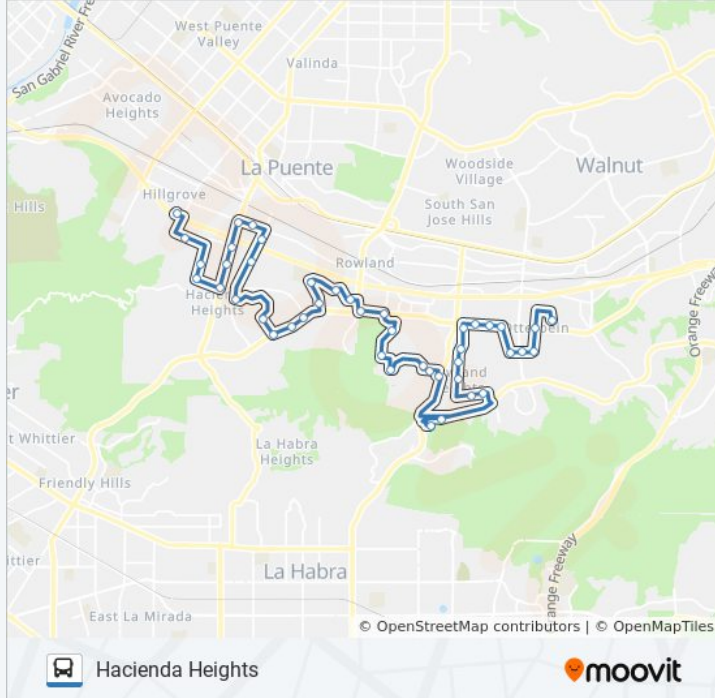

Pepper Brook Way & Manor Gate Rd

Wedgeworth Dr & Lark Tree Way

Countrywood Ave & Wedgeworth Dr

Countrywood Ave & Pepperbrook Park

Colima Rd & Halliburton Rd

Colima Rd & Country Canyon Rd

Colima Rd and Punta Del Este Dr N

Punta Del Este Dr & Santa Bianca Dr

LA Monde St & Hacienda Heights Library

Stimson Ave & Sigman St

Stimson Ave & Shadybend Dr

Gale Ave & Falstone Ave

Hacienda Blvd & Gale Ave Plaza

Hacienda Blvd and Three Palms St S

Hacienda Blvd and Lujon St. S

Newton St & Hacienda Blvd

Kiwis Ave & Newton St

Kiwis Ave & Manzanita Park

Los Robles Ave & Copper Lantern Dr

Hacienda Heights Community Center

Direction: Rowland Heights

44 stops

[VIEW LINE SCHEDULE](#)

Hacienda Heights Community Center

Turnbull Canyon Rd & Shadybend Dr

Los Robles Ave & Deerhaven Dr

Kiwis Ave & Manzanita Park

Newton St & Kiwis Ave

Hacienda Blvd & Halliburton Rd

HEIGHTS HOPPER SHUTTLE bus Time Schedule