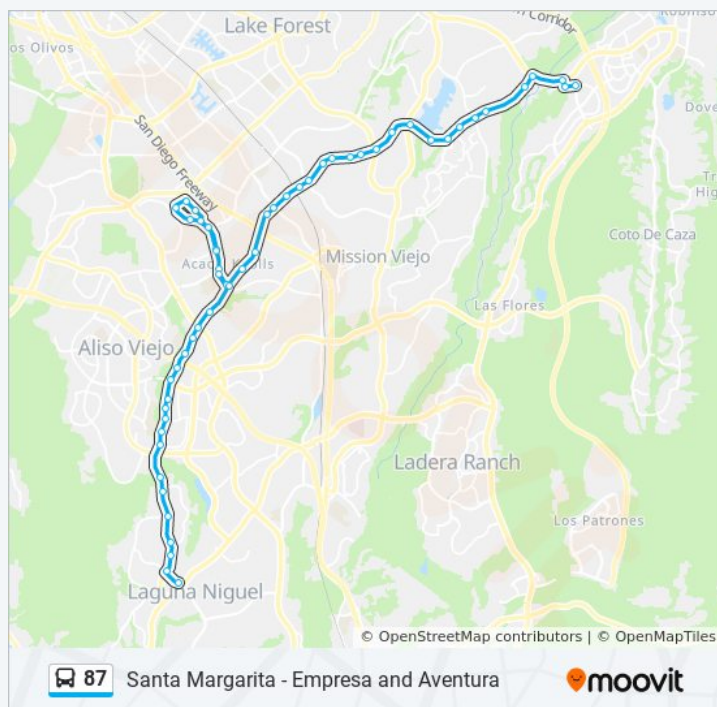

Paseo De Valencia-Calle De LA Plata

Paseo De Valencia-Via Estrada

Paseo De Valencia-Avd Sevilla

Paseo De Valencia-Laguna Hills

Alicia-Paseo De Valencia

Alicia-Aliso Hills

Alicia-Moulton

Alicia-Ramona

Crown Valley-Alicia

Niguel-Crown Valley

Direction: Santa Margarita - Empresa and Aventura

54 stops

[VIEW LINE SCHEDULE](#)

Niguel-Crown Valley

Alicia-Niguel

Alicia-Sea Bird

87 bus Info

Direction: Santa Margarita - Empresa and Aventura
Stops: 54

Trip Duration: 71 min

Line Summary:

Paseo De Valencia-Calle De LA Plata

Paseo De Valencia-Via Estrada

Paseo De Valencia-Avd Sevilla

Paseo De Valencia-Laguna Hills

Alicia-Via Linda

Alicia-Coronel

Alicia-Montebello

Alicia-Via Leon

Alicia-Trabuco

Alicia-Via Aurora

Alicia-Marguerite

Alicia-Cypress Point