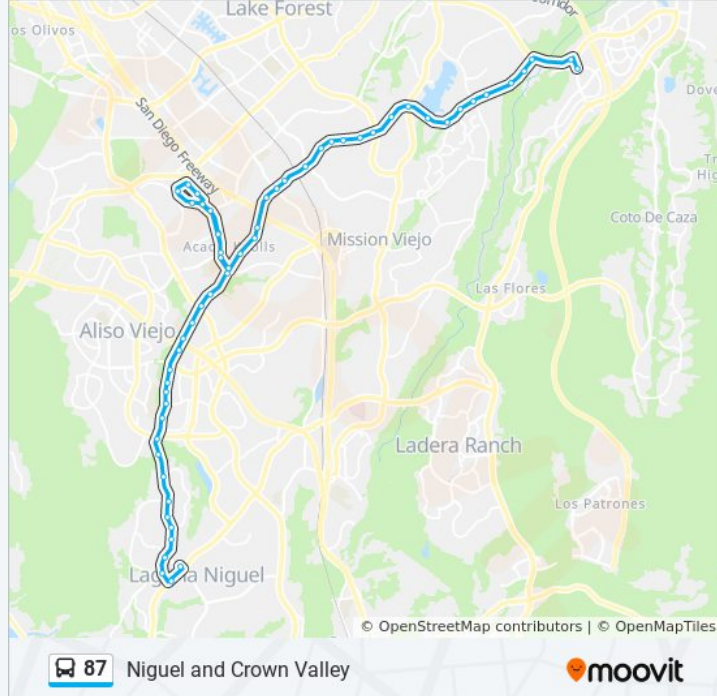

Paseo De Valencia-Calle De LA Plata

Paseo De Valencia-Via Estrada

Paseo De Valencia-Avd Sevilla

Paseo De Valencia-Laguna Hills

Alicia-Paseo De Valencia

Alicia-Aliso Hills

Alicia-Moulton

Alicia-Ramona

Alicia-Awma

Alicia-Kite Hill

Alicia-Highlands

Alicia-Clipper

Alicia-Kite Hill

Alicia-Sea Bird

Alicia-Niguel

Alicia-Pacific Island

Crown Valley-Alicia

Niguel-Crown Valley

Direction: Santa Margarita - Empresa and Aventura

54 stops

[VIEW LINE SCHEDULE](#)

Niguel-Crown Valley

Alicia-Niguel

Alicia-Sea Bird

Alicia-Via Linda

Alicia-Coronel

Alicia-Montebello

Alicia-Via Leon

Alicia-Trabuco

Alicia-Via Aurora

Alicia-Marguerite

Alicia-Cypress Point