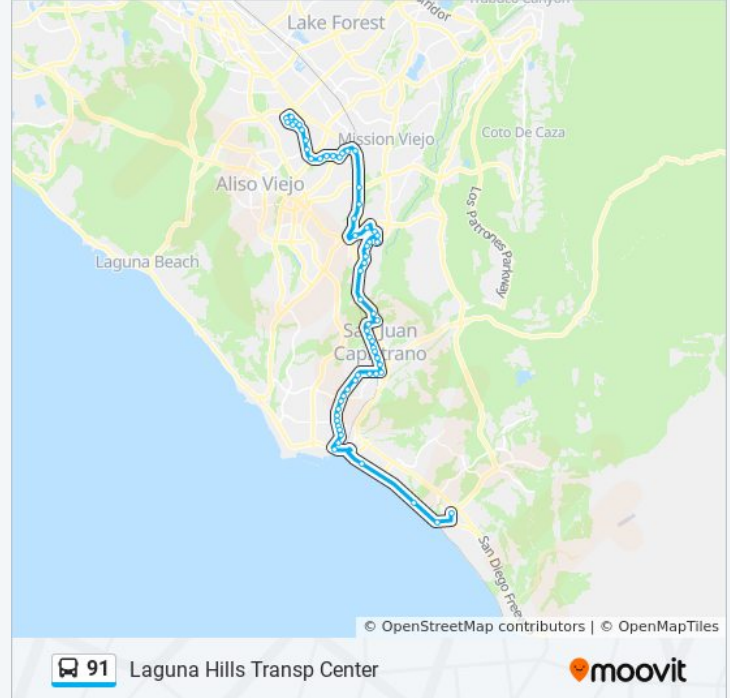

Paseo De Valencia-Ericson

Paseo De Valencia-Velazquez

Paseo De Valencia-Hillary

Paseo De Valencia-Alicia

Paseo De Valencia-Stockport

Paseo De Valencia-Beckenham

Paseo De Valencia-Los Alisos

Paseo De Valencia-Health Center

Paseo De Valencia-Calle De LA Magdalena

Calle De LA Plata-Paseo De Valencia

Calle De LA Louisa-Calle De LA Plata

Calle De LA Louisa-Health Center

Laguna Hills Trans Ctr Dock 7

Direction: Saddleback College

33 stops

[VIEW LINE SCHEDULE](#)

Pacific Coast-Del Obispo

Del Obispo-Community Center

Del Obispo-Quail Run

Del Obispo-Lighthouse

Del Obispo-Stonehill

Del Obispo-Golden Spring

58 stops

[VIEW LINE SCHEDULE](#)

Laguna Hills Trans Ctr Dock 7

Calle De LA Louisa-Health Center

Calle De LA Louisa-Calle De LA Plata

Paseo De Valencia-Calle De LA Plata

Paseo De Valencia-Via Estrada

Paseo De Valencia-Avd Sevilla