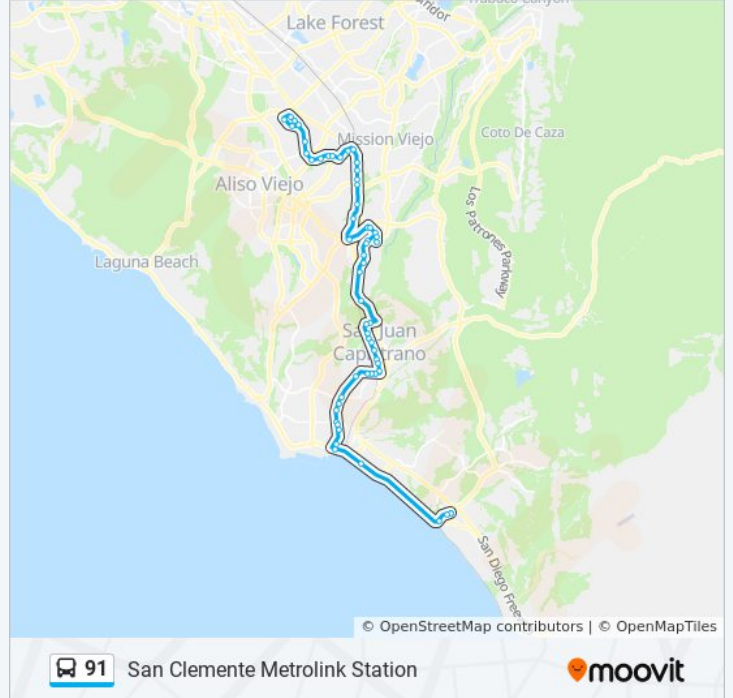

Paseo De Valencia-Ericson

Paseo De Valencia-Velazquez

Paseo De Valencia-Hillary

Paseo De Valencia-Alicia

Paseo De Valencia-Stockport

Paseo De Valencia-Beckenham

Paseo De Valencia-Los Alisos

Paseo De Valencia-Health Center

91 bus Info

Direction: San Clemente Metrolink Station

Stops: 58

Trip Duration: 76 min

Line Summary:

Cabot-Vista Viejo
Cabot-Rapid Falls
Crown Valley-Cabot
Crown Valley-Shops at Mission Viejo
Medical Center-Crown Valley
Medical Center-Ent Mission Hospital
College-College Drive West
Marguerite-Medical Center
Marguerite-South Deck
Marguerite-Shops Boulevard
Marguerite-Ent 28451 Audi Mission Viejo
Marguerite-Avery
Marguerite-Via Escolar
Rancho Viejo-Village
Junipero Serra-Camino Capistrano
Camino Capistrano-Junipero Serra
Camino Capistrano-Oso
Camino Capistrano-Calle Lorenzo
Camino Capistrano-Calle Bonita
Camino Capistrano-La Zanja
Camino Capistrano-Acjachema
Camino Capistrano-Ortega
Camino Capistrano-Del Obispo
Del Obispo-Paseo Adelanto
Del Obispo-Alipaz
Del Obispo-Via Belardes
Del Obispo-Calle Aspero
Del Obispo-Camino Del Avion
Del Obispo-Westborne
Del Obispo-Blue Fin
Del Obispo-Golden Spring
Del Obispo-Stonehill
Del Obispo-Lighthouse

Del Obispo-Village

Pacific Coast-Dana Point Harbor

Coast-34680 Surfside Inn

Avd Pico-El Camino Real

Avd Pico-Avd Vista Hermosa

Avd Pico-Calle De Los Molinos

Calle De Los Molinos-Avd Pico

91 bus time schedules and route maps are available in an offline PDF at moovitapp.com. Use the [Moovit App](#) to see live bus times, train schedule or subway schedule, and step-by-step directions for all public transit in Los Angeles.