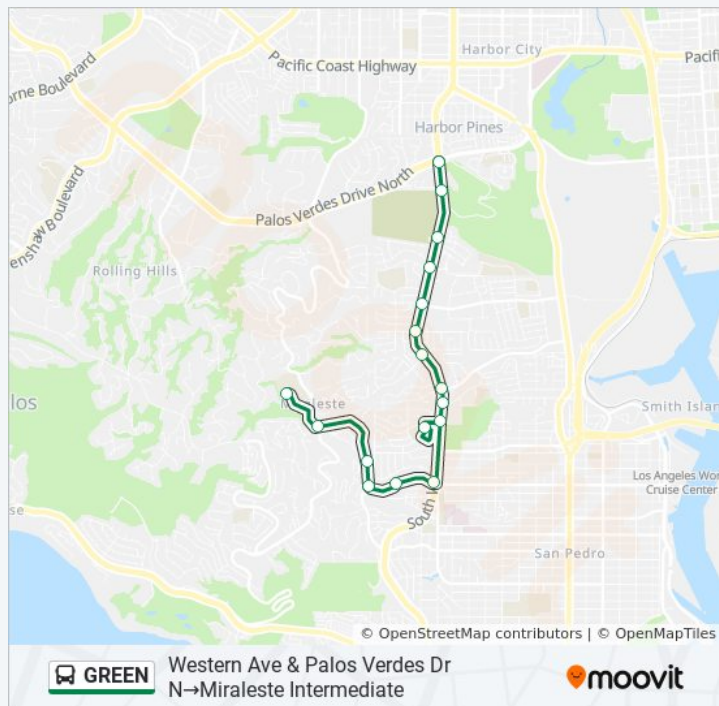

Miraleste Plaza

Miraleste Intermediate

**Direction:** Western Ave & Palos Verdes Dr

N→Miraleste Intermediate

**Stops:** 17

**Trip Duration:** 15 min

**Line Summary:**

**Direction: Western Ave & Park Plaza→Palos Verdes Library**

16 stops

[VIEW LINE SCHEDULE](#)

Western/Park Plaza

Western-Trudi

Western/Caddington Dr.

Western/Delasonde Dr.

Palos Verdes Dr N & Monticello

P.V. Dr. North/East