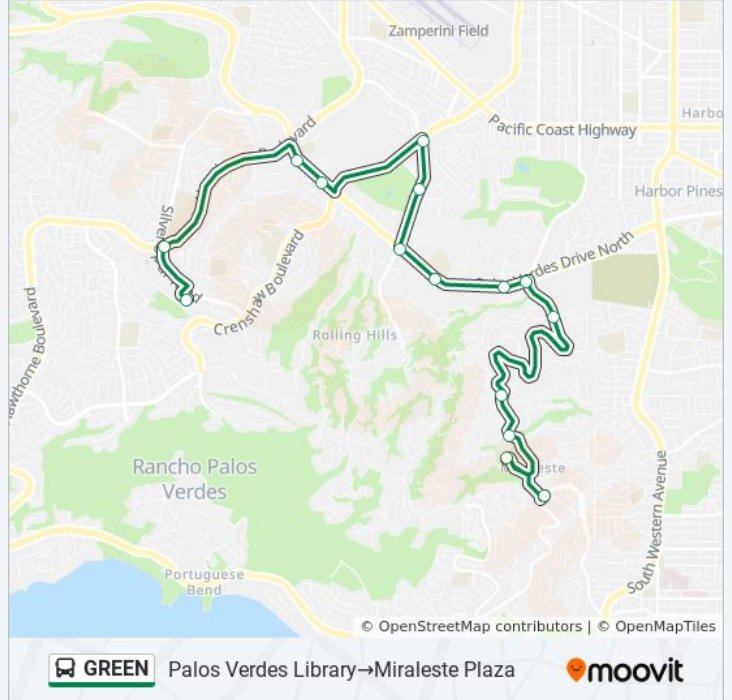

- Palos Verdes Library
- Silve Spur Rd & Hawthorne Blvd - Pvphs Short Walk
- Rancho Vista School
- Palos Verdes Dr N & Academy Rd
- Rolling Hills Rd & Crenshaw
- Rolling Hills Rd & Shadow Ln
- Pv Dr. North/Portuguese Bend Rd.
- Dapplegray School
- Palos Verdes Dr N & Dapplegray Lane
- Palos Verdes Dr N & East
- Palos Verdes Dr E & Harbor Sight Dr
- Palos Verdes Dr E & Mustang Rd
- Miraleste Library
- Miraleste Intermediate
- Miraleste Plaza

**GREEN bus Info**

**Direction:** Palos Verdes Library → Miraleste Plaza

**Stops:** 15

**Trip Duration:** 37 min

**Line Summary:**

**Direction: Palos Verdes Library → Western & 25th**

17 stops

[VIEW LINE SCHEDULE](#)