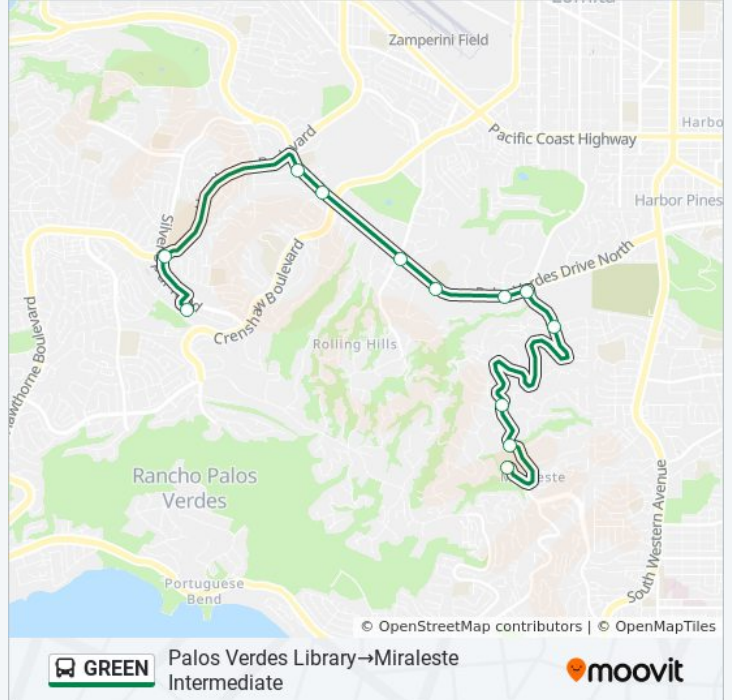

**GREEN bus Info**

**Direction:** Palos Verdes Library→Miraleste Intermediate

**Stops:** 12

**Trip Duration:** 33 min

**Line Summary:**

**Direction: Palos Verdes Library → Miraleste Plaza**

15 stops

[VIEW LINE SCHEDULE](#)

- Palos Verdes Library
- Silve Spur Rd & Hawthorne Blvd - Pvphs Short Walk
- Rancho Vista School
- Palos Verdes Dr N & Academy Rd
- Rolling Hills Rd & Crenshaw
- Rolling Hills Rd & Shadow Ln
- Pv Dr. North/Portuguese Bend Rd.
- Dapplegray School
- Palos Verdes Dr N & Dapplegray Lane
- Palos Verdes Dr N & East
- Palos Verdes Dr E & Harbor Sight Dr
- Palos Verdes Dr E & Mustang Rd
- Miraleste Library
- Miraleste Intermediate
- Miraleste Plaza