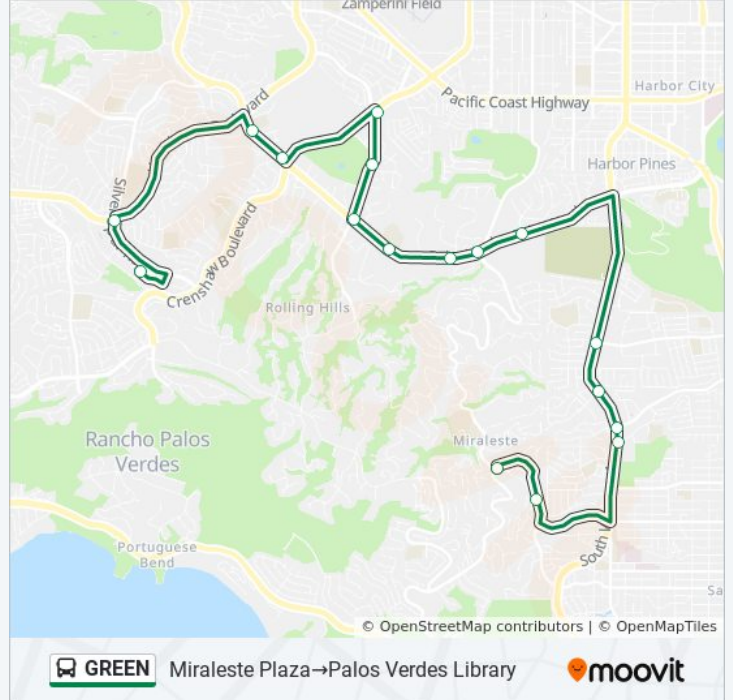

**GREEN bus Info**

**Direction:** Miraleste Plaza→Palos Verdes Library

**Stops:** 18

**Trip Duration:** 35 min

**Line Summary:**

Walk

Palos Verdes Library

**Direction: Miraleste Plaza→Ridgecrest School**

20 stops

[VIEW LINE SCHEDULE](#)

- Miraleste Plaza
- Miraleste Dr. & via Colinita
- Western/Park Plaza
- Western-Trudi
- Western/Caddington Dr.
- Western/Delasonde Dr.
- Palos Verdes Dr N & Monticello
- P.V. Dr. North/East
- Palos Verdes Dr N & Dapplegray Lane
- Dapplegray School
- Palos Verdes Dr N & Rolling Hills Rd - Kellys Corner
- Rolling Hills Rd & Shadow Ln
- Rolling Hills Rd & Crenshaw
- Palos Verdes Dr N & Crenshaw Blvd - Rhe City Hall
- Rancho Vista School
- Silver Spur Rd & Hawthorne Blvd - Pvphs Short Walk
- Palos Verdes Library

**GREEN bus Info**

**Direction:** Miraleste Plaza→Ridgecrest School

**Stops:** 20

**Trip Duration:** 39 min

**Line Summary:**

Crenshaw Blvd & Crestridge

Crest Rd. & Crenshaw Blvd.

Ridgecrest School

**Direction: Miraleste Plaza→Western Ave & Delasonde Dr**

6 stops

[VIEW LINE SCHEDULE](#)

Miraleste Plaza

Miraleste Dr. & via Colinita

Western/Park Plaza

Western-Trudi

Western/Caddington Dr.