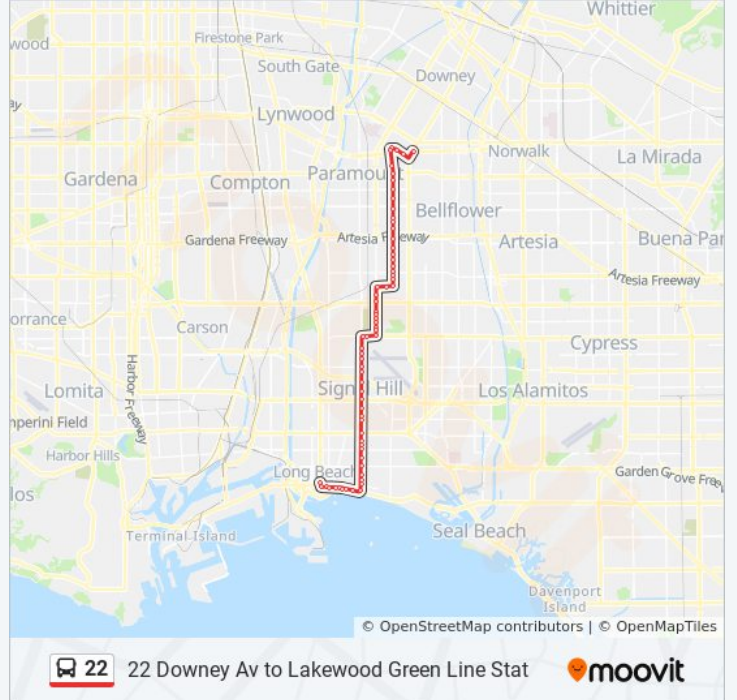

Cherry & 28th NE

Cherry & Spring NE

Cherry & 33rd SE

Cherry & Wardlow NE

Cherry & 36th NE

Cherry & 37th E

Cherry & Bixby NE

Carson & Cherry SE

Carson & R / R Tracks SW

Paramount & Carson NE

Paramount & Village Rd NE

Paramount & Warwood NE

Paramount & Bomberry NE

Paramount & Greentop NE

Paramount & Fairman NE

Paramount & Arbor Rd NE

Paramount & Del Amo NE

Paramount & Hardwick NE

Candlewood & Paramount SE

Candlewood & Obispo SE

Downey & Candlewood NE

Downey & Michelson NE

Downey & St. Pancratius NE

Downey & South NE

Downey & 59th NE

Downey & LA Jara NE

Downey & Ashworth NE

Downey & 64th NE

Downey & Artesia NE

Downey & 68th NE

Downey & 70th SE

Downey & Harrison NE