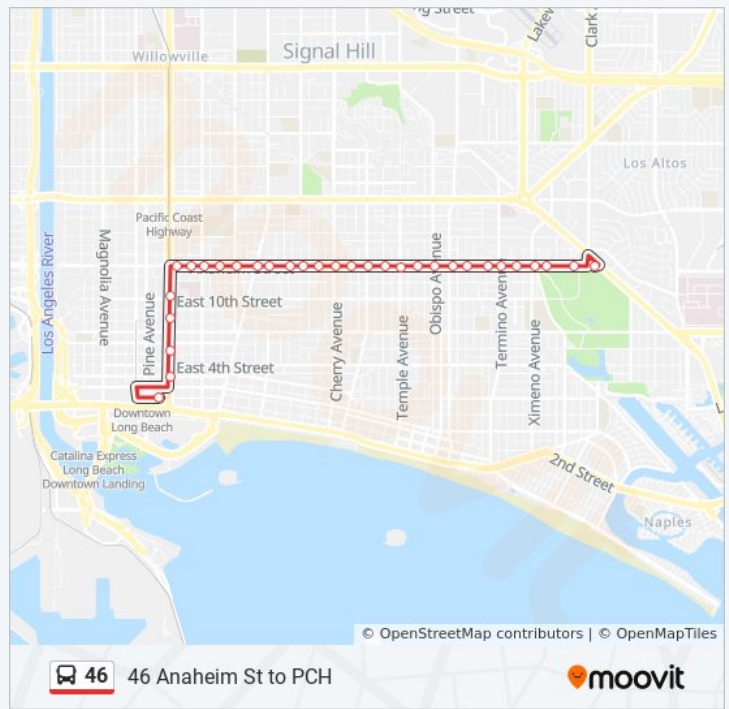

### 46 bus Info

**Direction:** 46 Anaheim St to PCH

**Stops:** 31

**Trip Duration:** 30 min

**Line Summary:**

- Anaheim & Alamitos SE
- Anaheim & Orange SE
- Anaheim & Hoffman SE
- Anaheim & Walnut SE
- Anaheim & Rose SE
- Anaheim & Cherry SE
- Anaheim & Dawson SE
- Anaheim & Junipero SE
- Anaheim & Molino SE
- Anaheim & Temple SE
- Anaheim & Orizaba SE
- Anaheim & Obispo SE
- Anaheim & Redondo SE
- Anaheim & Loma SE
- Anaheim & Mira Mar SE
- Anaheim & Termino SE
- Anaheim & Roswell SE
- Anaheim & Ximeno SE
- Anaheim & Quincy SW
- Anaheim & Argonne S
- Anaheim & PCH NW

**Direction: 46 Anaheim St to Walnut Only**

14 stops

[VIEW LINE SCHEDULE](#)

- First & Shelter B N
- Long Beach Blvd & 3rd SE
- Long Beach Blvd & 5th NE
- L.B. Blvd. & 8th NE
- L.B. Blvd. & 10th NE
- Anaheim & L.B. Blvd. SE
- Anaheim & Linden SE
- Anaheim & Atlantic SE