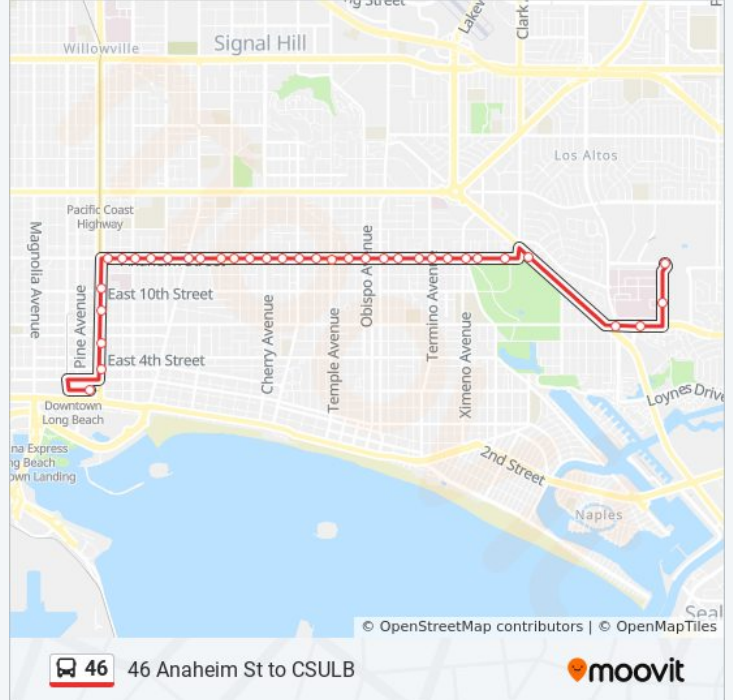

### Direction: 46 Anaheim St to CSULB

35 stops

[VIEW LINE SCHEDULE](#)

- First & Shelter B N
- Long Beach Blvd & 3rd SE
- Long Beach Blvd & 5th NE
- L.B. Blvd. & 8th NE
- L.B. Blvd. & 10th NE
- Anaheim & L.B. Blvd. SE
- Anaheim & Linden SE
- Anaheim & Atlantic SE
- Anaheim & Olive SE
- Anaheim & M.L. King SE
- Anaheim & Alamitos SE
- Anaheim & Orange SE
- Anaheim & Hoffman SE
- Anaheim & Walnut SE
- Anaheim & Rose SE
- Anaheim & Cherry SE
- Anaheim & Dawson SE
- Anaheim & Junipero SE
- Anaheim & Molino SE
- Anaheim & Temple SE
- Anaheim & Orizaba SE

Anaheim & Mira Mar SE

Anaheim & Termino SE

Anaheim & Roswell SE

Anaheim & Ximeno SE

Anaheim & Quincy SW

Anaheim & Argonne S

PCH & Anaheim NW

7th & Bellflower SW

7th & Channel SE

W. Campus & Library East Side

Beach Dr & W. Campus N

### Direction: 46 Anaheim St to Downtown

34 stops

[VIEW LINE SCHEDULE](#)

Beach Dr & W. Campus N

Beach Dr. & Dorms N

Bellflower & Anaheim Rd SW

PCH & 7th NE

Anaheim & PCH NW