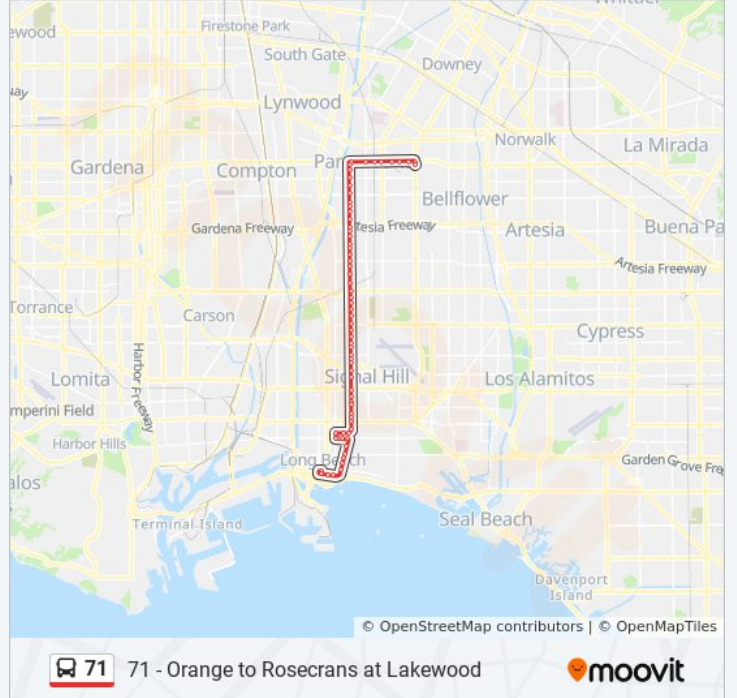

Direction: 71 - Orange to Rosecrans at Lakewood

67 stops

[VIEW LINE SCHEDULE](#)

- First & Shelter D N
- Ocean & Pine SE
- Ocean & Hart PI SE
- Ocean & Linden SW
- Alamitos & Broadway SE
- Alamitos & 4th NE
- Alamitos & 6th SE
- Alamitos & 7th NE
- Alamitos & 10th NE
- Anaheim & Alamitos NW
- Anaheim & M.L. King NW
- Anaheim & Olive NW
- Atlantic & Anaheim NE
- New York & Atlantic SE
- New York & M.L. King SE
- New York & Cerritos SW
- Alamitos & 15th NE
- Orange & PCH NE
- Orange & 19th NE
- Orange & 20th SE
- Orange & Hill NE

71 bus Info

Direction: 71 - Orange to Rosecrans at Lakewood

Stops: 67

Trip Duration: 63 min

Line Summary:

- Orange & 23rd SE
- Orange & Burnett SE
- Orange & Willow SE
- Orange & 29th SE
- Orange & Spring NE
- Orange & 32nd NE
- Orange & 33rd NE
- Orange & Wardlow NE
- Orange & 36th NE
- Orange & 37th NE
- Orange & Bixby NE
- Orange & Roosevelt NE
- Orange & Carson NE
- Orange & Tehachapi NE
- Orange & Goldfield NE
- Orange & San Antonio NE
- Orange & E. Goldfield NE
- Orange & Del Amo NE
- Orange & 52nd NE
- Orange & Market NE
- Orange & 56th NE
- Orange & South NE
- Orange & Hungerford NE
- Orange & 61st NE
- Orange & Harding NE
- Orange & 64th NE
- Orange & 65th NE
- Orange & Artesia NE
- Orange & 68th NE
- Orange & 70th SE
- Orange & Mobile Home Park SE
- Orange & Jackson NE
- Orange & Alondra NE

Orange & Myrrh NE

Orange & Somerset Blvd NE

Orange & San Vicente NE

Orange & San Carlos NE

Rosecrans & Spane Park SE

Rosecrans & Garfield SE

Rosecrans & RR - Xing SE

Rosecrans & Paramount SW

Rosecrans & Anderson SE

Rosecrans / Downey

Rosecrans & Castana SE

Lakewood & Rosecrans SW

Lakewood & Century NW

Direction: 71 Orange to Downtown

59 stops

[VIEW LINE SCHEDULE](#)