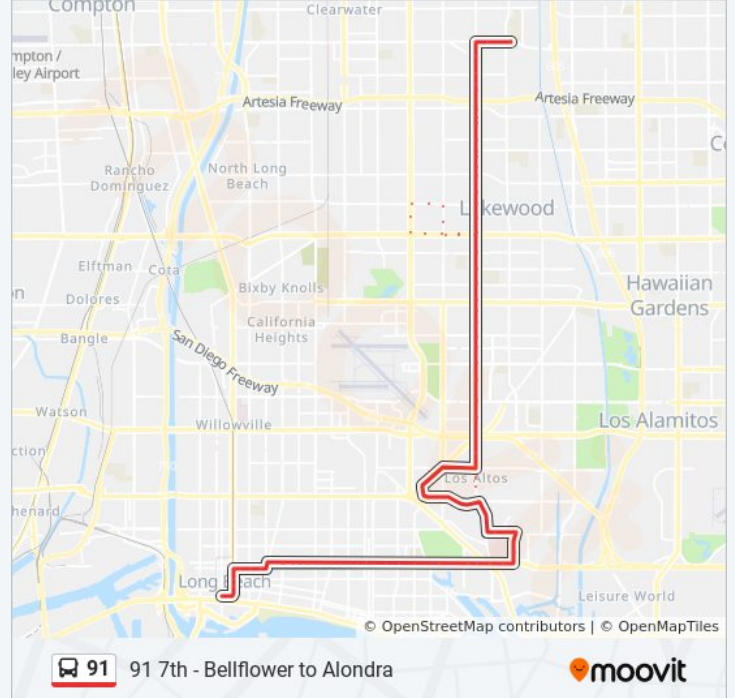

Bellflower & Arbor Way NE

Del Amo & Bellflower NW

Del Amo & Pearce NW

Del Amo & Clark NW

Del Amo & Graywood NW

Lakewood & Del Amo NE

Lakewood & Hardwick NE
 Candlewood & Lakewood SE
 Candlewood & Graywood SE
 Clark & Candlewood SW
 Clark & Hardwick SW
 Del Amo & Clark SE
 Del Amo & Pearce SE
 Bellflower & Del Amo NE
 Bellflower & Hardwick NE
 Bellflower & Candlewood NE
 Bellflower & Michelson NE
 Bellflower & South SE
 Bellflower & Andy NE
 Bellflower & Hedda NE
 Bellflower & Allington NE
 Bellflower & Ashworth SE
 Bellflower & Cedar NE
 Bellflower & Ramona SE
 Bellflower & Artesia SE
 Bellflower & Park NE
 Bellflower & Walnut SE
 Bellflower & Flower NE
 Bellflower & Flora Vista NE
 Bellflower at Alondra SE
 Alondra at Eucalyptus SE
 Alondra & Woodruff SE

Direction: 91 7th - Bellflower to Artesia Blvd Only

71 stops

[VIEW LINE SCHEDULE](#)

First & Shelter E S

Long Beach Blvd & 3rd SE

91 bus Time Schedule

91 7th - Bellflower to Artesia Blvd Only Route

Timetable: