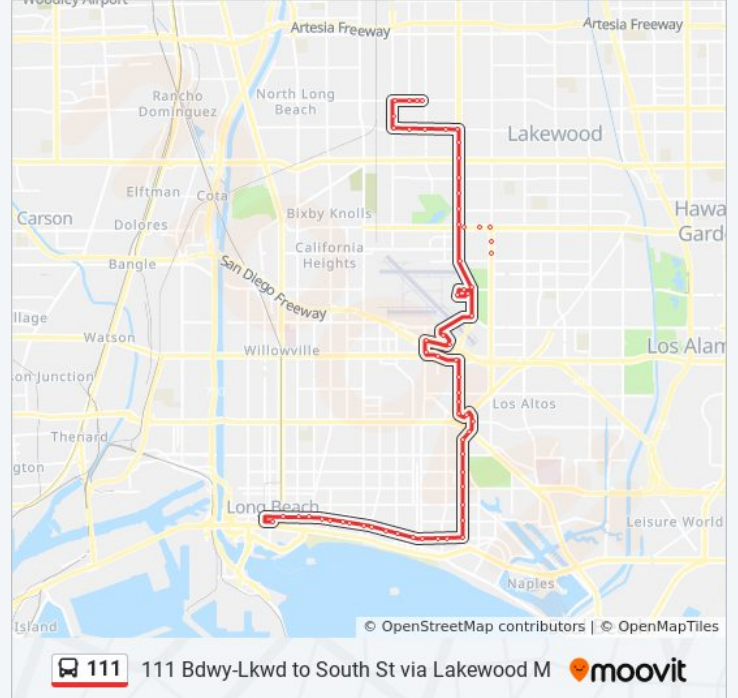

Donald Douglas Dr NB

Lakewood & Wardlow NE

Lakewood & Conant SE

Clark & Harco SE

Clark & Hanbury NE

Carson & Clark NW

Carson & Faculty NE

Carson & Norse Way NW

Lakewood & Carson NE

Lakewood & Harvey Way NE

Lakewood & Centralia NE

Lakewood & Arbor Rd NE

Lakewood & Del Amo NE

Lakewood & Hardwick NE

Candlewood & Lakewood NW

Candlewood & Hayter Ne

Candlewood & Downey NW

Candlewood & Obispo NW

Paramount & Candlewood NE

Paramount & 55th Way E

South & Paramount SE

South & Obispo SW

South & Med Center S

South & Downey SW

Direction: 111 Lkwd-Bdwy to Downtown

56 stops

[VIEW LINE SCHEDULE](#)

South & Downey SW

South & Downey SE

South & Hayter SE

Lakewood & South SW

Lakewood & Michelson SW