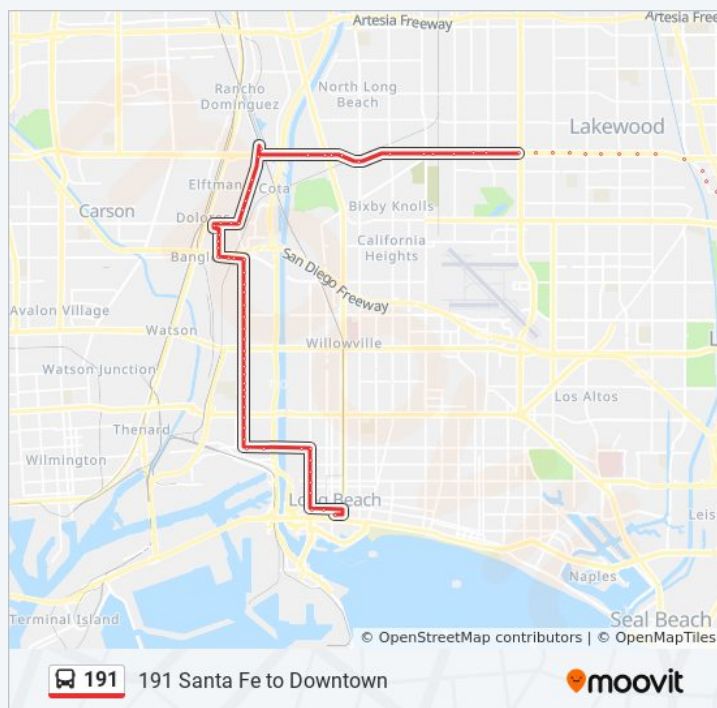

191 bus Info

Direction: 191 Santa Fe to Downtown

Stops: 77

Trip Duration: 81 min

Line Summary:

Del Amo & Del Amo Gardens N

Del Amo & L.B. Blvd NW

Del Amo & Daisy NW