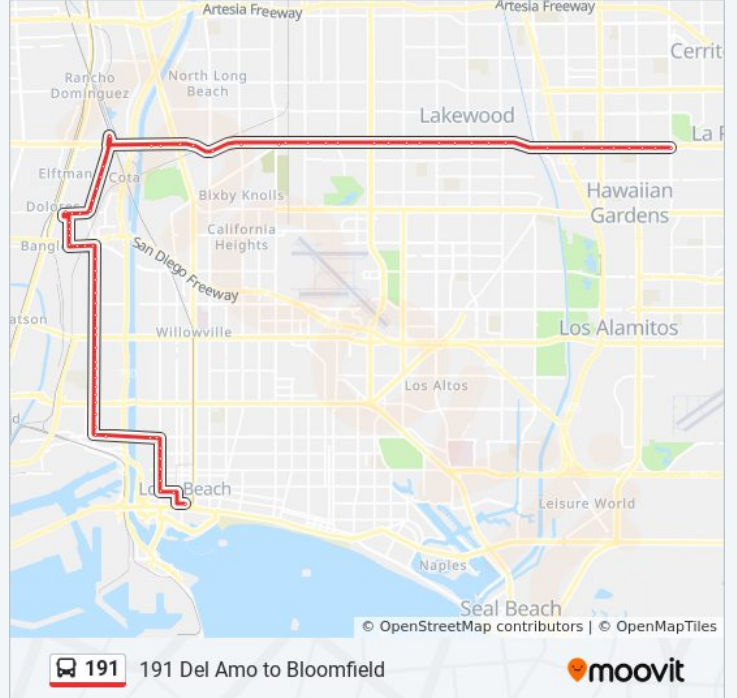

Santa Fe & LA Vere E

Santa Fe & Columbia NE

Santa Fe & Spring NE

Santa Fe & 31st NE

Santa Fe & 33rd SE

Santa Fe & 34th NE

Santa Fe & Arlington NE

Wardlow & Santa Fe NW

Wardlow & R / R Tracks NE

Wardlow & Webster NW

Mchelen & Wardlow NE

Mchelen & 221st NE

Mchelen & 220th NE

Mchelen & 219th NE

Battaaan & Carson SE

Carson & Harbor Vw. SE

Carson & Evonda SE EB

Santa Fe & Carson NE

Santa Fe & Madison SE

Santa Fe & Van Buren NE

Santa Fe & Dominguez NE

Santa Fe & El Presidio NE NB

Del Amo Station Bay 2

Del Amo & Oregon SW

Del Amo & Pacific SW

Del Amo & L.B. Blvd SE

Del Amo & Locust SE

Del Amo & Atlantic SE

Del Amo & Orange SW

Del Amo & Cherry SE

Del Amo & Clair Del SE

Del Amo & Paramount SE

Del Amo & Obispo SE