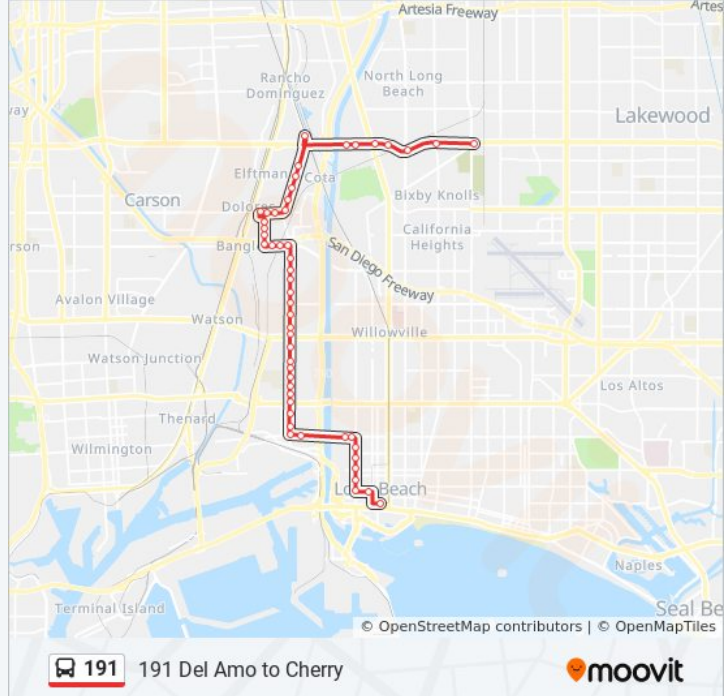

Wardlow & Webster NW

Mchelen & Wardlow NE

Mchelen & 221st NE

Mchelen & 220th NE

Mchelen & 219th NE

Battaaan & Carson SE

Carson & Harbor Vw. SE

Carson & Evonda SE EB

Santa Fe & Carson NE

Santa Fe & Madison SE

Santa Fe & Van Buren NE

Santa Fe & Dominguez NE

Santa Fe & El Presidio NE NB

Del Amo Station Bay 2

Del Amo & Oregon SW

Del Amo & Pacific SW

Del Amo & L.B. Blvd SE

Del Amo & Locust SE

Del Amo & Atlantic SE

Del Amo & Orange SW

Cherry & San Antonio SW

Direction: 191 Del Amo to Lakewood Blvd

56 stops

[VIEW LINE SCHEDULE](#)