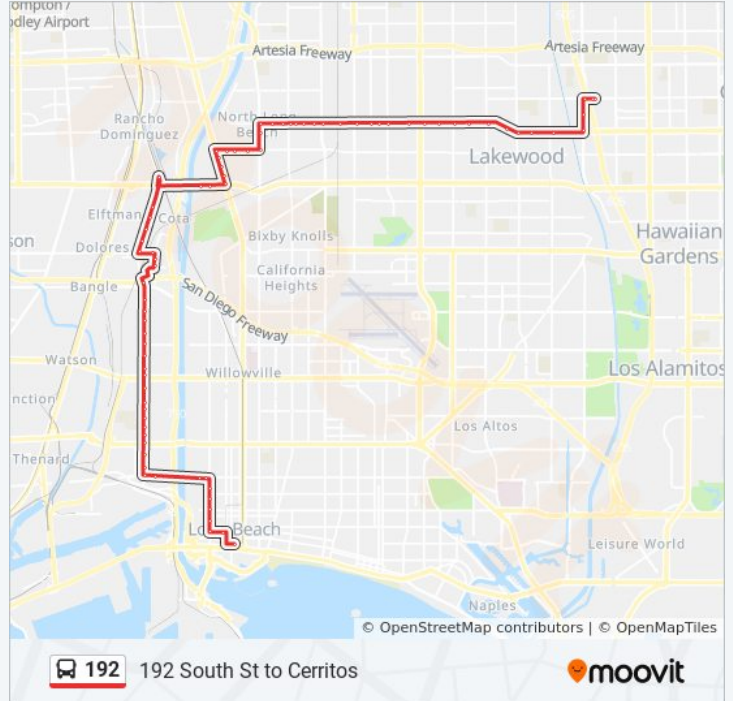

Via Oro & Hughes Way NE

Via Oro & 3900 E

Carson & via Oro NW

Santa Fe & Carson NE

Santa Fe & Madison SE

Santa Fe & Van Buren NE

Santa Fe & Dominguez NE

Santa Fe & El Presidio NE NB

Del Amo Station Bay 2

192 bus Info

Direction: 192 South St to Cerritos

Stops: 78

Trip Duration: 78 min

Line Summary:

Del Amo & Oregon SW

Del Amo & Pacific SW

L.B. Blvd. & Del Amo NE

L.B. Blvd. & 51st SE

L.B. Blvd. & 52nd NE

L.B. Blvd. & 53rd NE

Market & L.B. Blvd SE

Market & Cedar SE

Market & Pine SE

Market & Elm SE

Atlantic & Market NE

Atlantic & 56th NE

South & Atlantic SE

South & Myrtle SE

South & Lemon SE

South & Orange SE

South & Gundry SE

South & Walnut SE