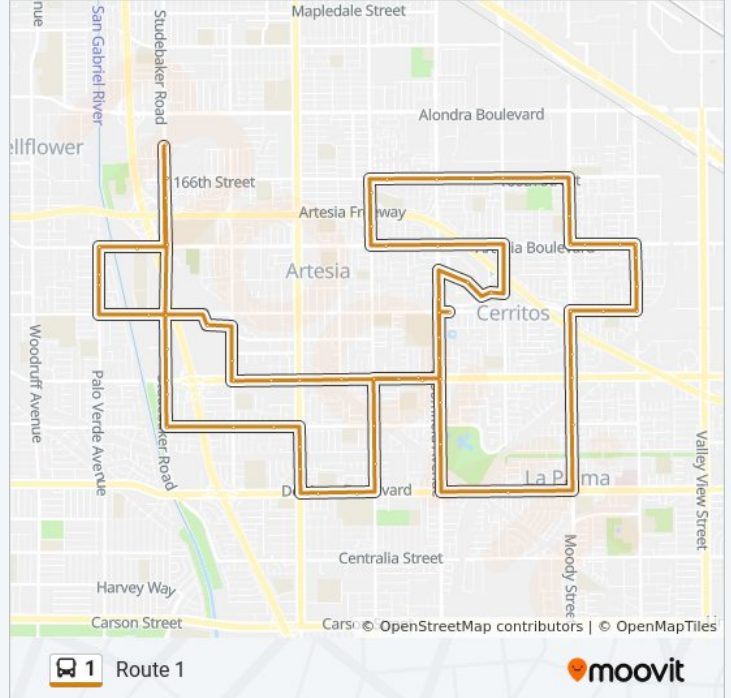

Direction: Route 1

73 stops

[VIEW LINE SCHEDULE](#)

Bloomfield Av/Felson St&183rd St

Bloomfield Av/183rd St

Bloomfield Av/Caravel Pl

South St/Bloomfield Av

Bloomfield Av/193rd St

Bloomfield Av/Valencia St

LA Palma Av/Denni St

Moody St/Houston Av

Carmenita Rd/Orangethorpe Av

Carmenita Rd/Droxford St

Carmenita Rd/183rd St

183rd St/Stowers Av

183rd St/Marquardt Av

Marquardt Av/Ashworth St

Marquardt Av/Acoro St

Artesia Blvd/Marquardt Av

Artesia Blvd/Gerritt Av

Artesia Blvd/Leslie Av

Artesia Blvd/Carmenita Rd

Carmenita Rd/Beach St

166th St/13234 166th St

1 bus Info

Direction: Route 1

Stops: 73

Trip Duration: 108 min

Line Summary:

166th St/Monte Cristo Av
166th St/Bloomfield Av
166th St/Redwood Dr
Norwalk Blvd/Cuesta Dr
Norwalk Blvd/Palm St
Artesia Blvd/Belshire Av
Artesia Blvd/Bloomfield Av
Park Plaza Dr/91 Frwy
Towne Center Dr/12846 Towne Center Dr
Bloomfield Av/Felson St&183rd St
Bloomfield Av/183rd St
Bloomfield Av/Caravel Pl
South-Stefani
South St/12340 South St
Norwalk Blvd/195th St
Norwalk Blvd/Yearling Pl
Del Amo Blvd/Avenida Pamplona
Del Amo Blvd/Cabrillo Ln
Pioneer Blvd/Eberle St
Pioneer Blvd/Anillo St
195th St/Jersey Av
195th St/Gridley Rd
195th St/Studebaker Rd
Studebaker Rd/19211 Studebaker Rd
Studebaker Rd/South St
Studebaker Rd/Auto Square Dr
183rd St/Crusader Av
Palo Verde Av/Felson St
Palo Verde Av/Semora St
Palo Verde Av/Artesia Blvd
Artesia Blvd/Dumont Av
Studebaker Rd/Artesia Blvd
Studebaker Rd/Spinnaker St