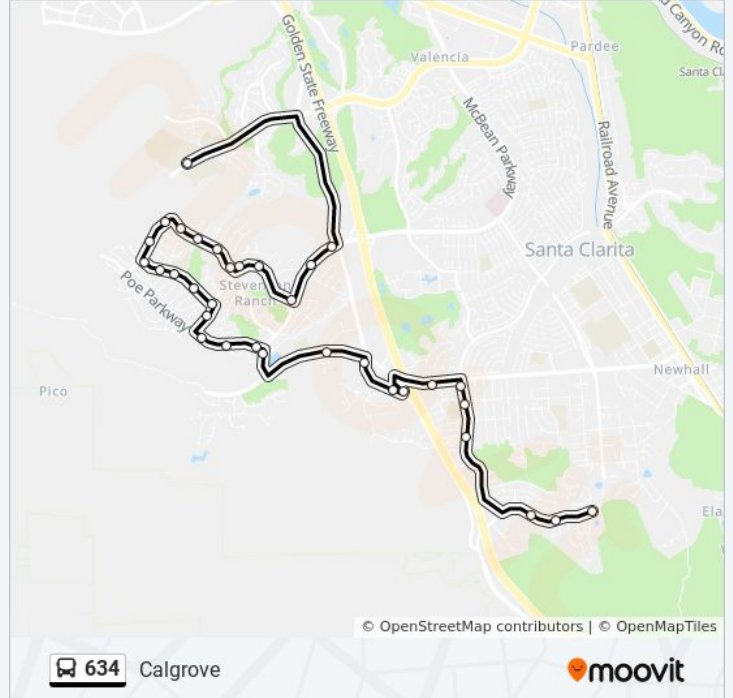

**Direction: Calgrove**

34 stops

[VIEW LINE SCHEDULE](#)

- Valencia Blvd & HS Main Entrance
- Valencia Blvd & Old Rock Rd
- Stevenson Ranch Pky & the Old Rd
- Stevenson Ranch Pky & Holmes Pl
- Hemingway Ave & Stevenson Ranch Pky
- Hemingway Ave & Anderson Ln
- Hemingway Ave & London Pl
- Kavanaugh Ln & Hemingway Ave
- Kavanaugh Ln & Twain Pl
- Kavanaugh Ln & Bates Pl
- Kavanaugh Ln & Carroll Ln
- Mallory Dr & Peacock Pl
- Mallory Dr & Waycott Wy
- Faulkner Dr & Burke Pl
- Faulkner Dr & Forsythe Wy
- Faulkner Dr & Thurber Wy
- Faulkner Dr & Hood Wy
- Faulkner Dr & Christie Ct
- Hemingway Ave & Wilde Ave
- Poe Pky & Franklin Ln
- Poe Pky & Whitman St
- Poe Pky & Keats Ln

**634 bus Info**

**Direction:** Calgrove

**Stops:** 34

**Trip Duration:** 34 min

**Line Summary:**

Stevenson Ranch Pky & Poe Pky  
 Pico Canyon Rd & Constitution Ave  
 The Old Rd & Pico Canyon Rd  
 The Old Rd & Sagecrest Cir  
 Chiquella Ln & the Old Road  
 Lyons Ave & Avenida Dorena  
 Wiley Canyon Rd & Lyons Ave  
 Wiley Canyon Rd & Evans Ave  
 Wiley Canyon Rd & Wabuska St  
 Calgrove Blvd & Kalmar Ave  
 Calgrove Blvd  
 Calgrove Blvd & Creekside Dr

**Direction: Rancho Pico Jr High School**

35 stops

[VIEW LINE SCHEDULE](#)

Calgrove Blvd & Creekside Dr  
 Calgrove Blvd & Ebelden Ave  
 Calgrove Blvd & Kalmar Ave  
 Wiley Canyon Rd & Calgrove Blvd  
 Wiley Canyon Rd & Evans Ave  
 Chiquella Ln & Mcdonalds  
 The Old Rd & Chiquella Ln  
 Pico Canyon Rd & Constitution Ave  
 Stevenson Ranch Pky  
 Stevenson Ranch Pky & Chisom Ln  
 Stevenson Ranch Pky & Hemingway Ave  
 Hemingway Ave & Stevenson Ranch Pky  
 Hemingway Ave & Anderson Ln  
 Hemingway Ave & London Pl  
 Kavanaugh Ln & Hemingway Ave  
 Kavanaugh Ln & Twain Pl  
 Kavanaugh Ln & Bates Pl

**Direction:** Rancho Pico Jr High School

**Stops:** 35

**Trip Duration:** 52 min

**Line Summary:**

Kavanaugh Ln & Carroll Ln

Mallory Dr & Peacock Pl

Mallory Dr & Waycott Wy

Faulkner Dr & Burke Pl