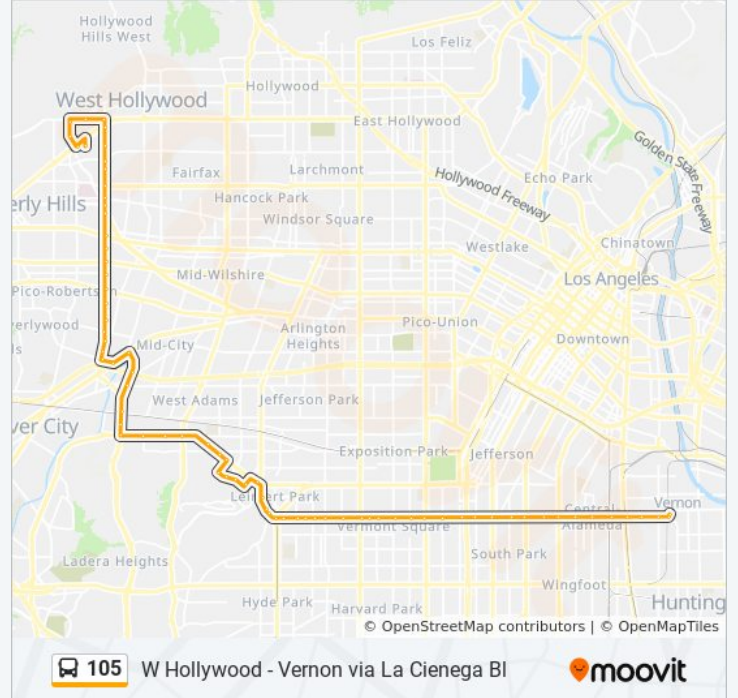

Vernon / Saint Charles

Vernon / Alameda

Vernon / Long Beach

Vernon / Compton

Vernon / Hooper

Vernon / Central

Vernon / Mckinley

Vernon / Avalon

Direction: West Hollywood

Stops: 75

Trip Duration: 97 min

Line Summary:

Vernon / Budlong

Vernon / Normandie

Vernon / Denker

Vernon / Harvard

Martin Luther King Jr / Hillcrest

Martin Luther King Jr / Coliseum

Mlk Blvd. & Nicolet Ave.

Rodeo / LA Brea

Obama / Cloverdale

Obama / Hauser

Obama / LA Cienega

La Cienega / Clemson

La Cienega / Jefferson

Fairfax / Adams

Washington Fairfax Hub

Venice / Fairfax

Venice / Cadillac

Cadillac / LA Cienega

LA Cienega / Guthrie

LA Cienega / Sawyer