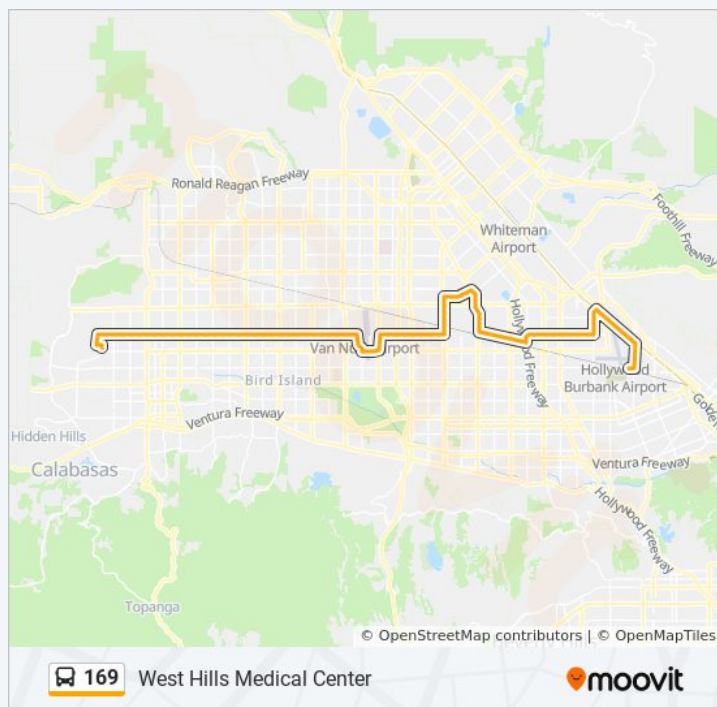

Van Nuys / Chase

Van Nuys / Roscoe

Van Nuys / Lanark

Van Nuys / Blythe

Trip Duration: 85 min

Line Summary:

Van Nuys / Arminta

Van Nuys / Keswick