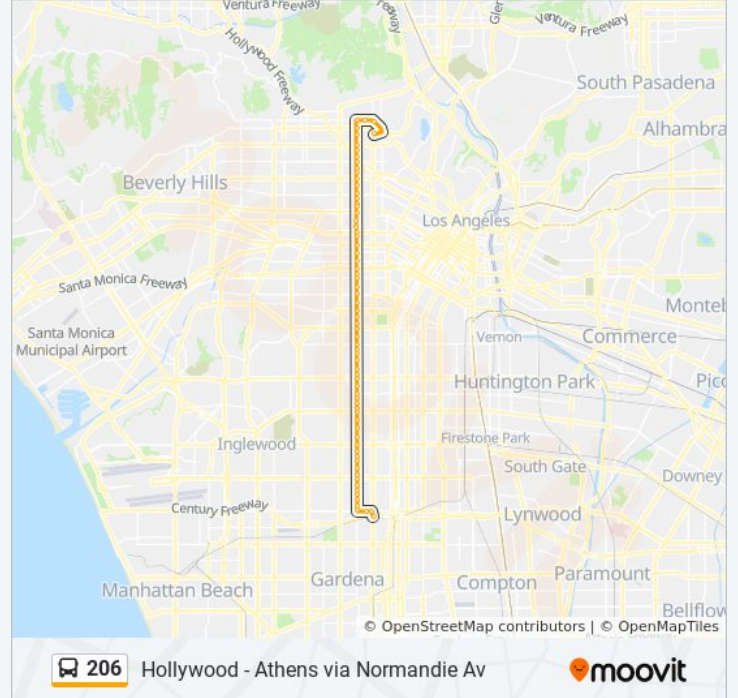

Normandie / Adams

Normandie / 24th

Normandie / Santa Monica Fwy

Normandie / Washington

Normandie / Venice

Normandie / Pico

Normandie / 11th

Normandie / Olympic

Irolo / San Marino

Irolo / James M Wood

Irolo / 8th

Normandie / Wilshire

Normandie / 6th

Normandie / 5th

Normandie / 4th

Normandie / 3rd

Normandie / 1st

Normandie / Beverly

Normandie / Rosewood

Normandie / Maplewood

Normandie / Melrose

Normandie / Monroe

Normandie / Romaine

Normandie / Santa Monica

Normandie / Fountain

Normandie / Sunset

Normandie / Hollywood

Hollywood / Edgemont

Hollywood / Vermont

Fountain / Vermont

Direction: Vermont / Athens Station

74 stops