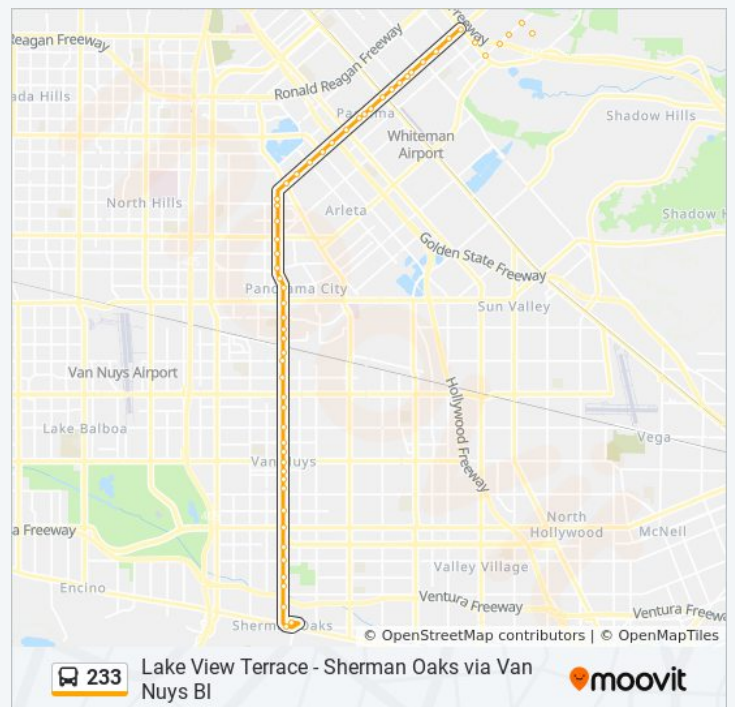

Sherman Oaks Route Timetable:

Sunday	4:24 AM - 9:53 PM
Monday	4:24 AM - 9:53 PM
Tuesday	4:24 AM - 9:53 PM
Wednesday	4:24 AM - 9:53 PM
Thursday	4:24 AM - 9:53 PM
Friday	4:24 AM - 9:53 PM
Saturday	4:24 AM - 9:53 PM

**233 bus Info**

**Direction:** Sherman Oaks

**Stops:** 57

**Trip Duration:** 60 min

**Line Summary:**

Van Nuys / Chase  
Van Nuys / Roscoe  
Van Nuys / Lanark  
Van Nuys / Blythe  
Van Nuys / Arminta  
Van Nuys / Keswick  
Van Nuys / Saticoy  
Van Nuys / Valerio  
Van Nuys / Sherman Way  
Van Nuys / Vose  
Van Nuys / Vanowen  
Van Nuys / Kittridge  
Van Nuys / Hamlin  
Van Nuys / Victory  
Van Nuys / Sylvan  
Van Nuys / Delano  
Van Nuys / G-Line  
Van Nuys / Hatteras  
Van Nuys / Burbank  
Van Nuys / Clark  
Van Nuys / Magnolia  
Van Nuys / Addison  
Van Nuys / Huston  
Van Nuys / Hortense  
Ventura / Van Nuys  
Moorpark / Van Nuys