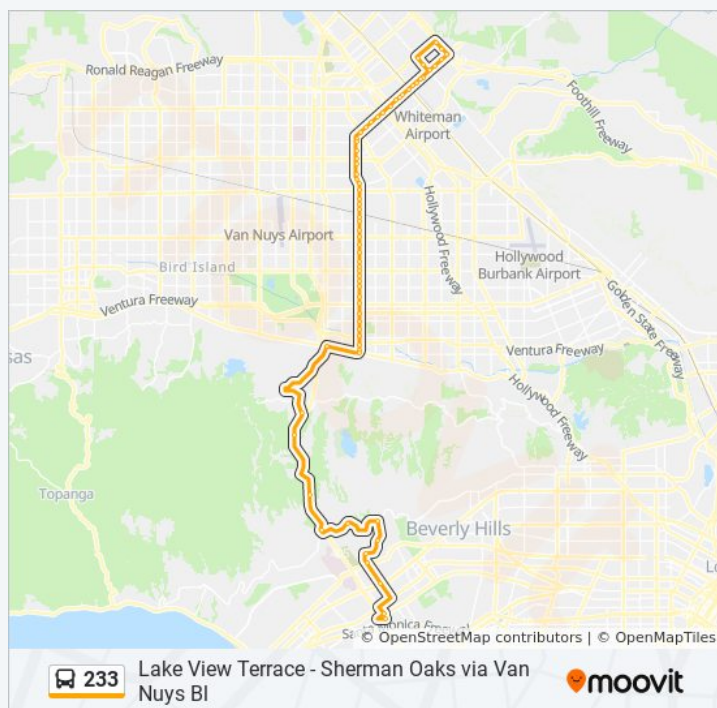

### 233 bus Info

**Direction:** Pacoima

**Stops:** 66

**Trip Duration:** 64 min

**Line Summary:**

Lake View Terrace - Sherman Oaks via Van Nuys Blvd

Van Nuys / Blythe

Van Nuys / Lanark