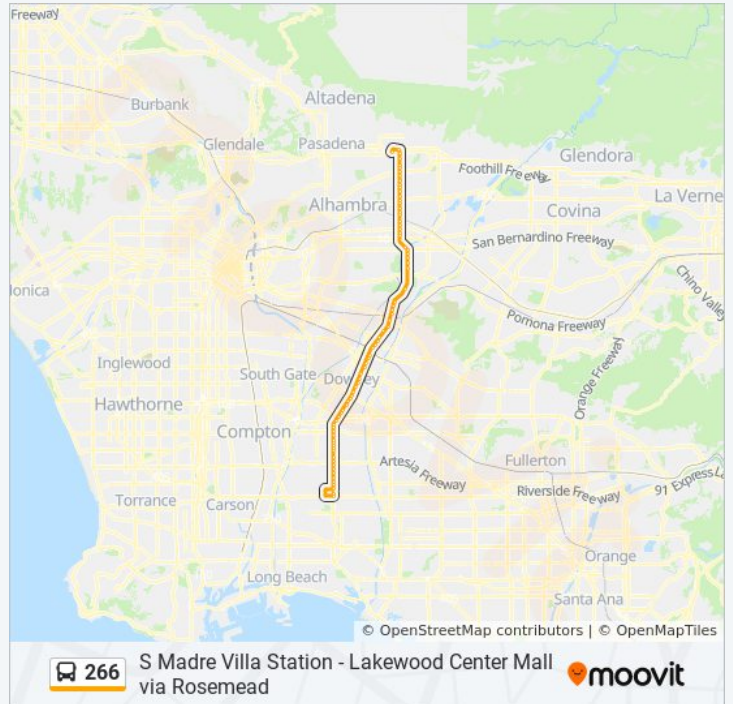

5:33 AM - 10:28 PM

**266 bus Info**

**Direction:** Sierra Madre Villa Station

**Stops:** 79

**Trip Duration:** 96 min

**Line Summary:**

Rosemead / Slauson

Rosemead / Rex

Rosemead / Danbridge

Rosemead / Washington

Rosemead / Coffman Pico

Rosemead / Mines

Rosemead / Havenwood

Rosemead / Whittier

Rosemead / Beverly

Rosemead / Beverly Bl