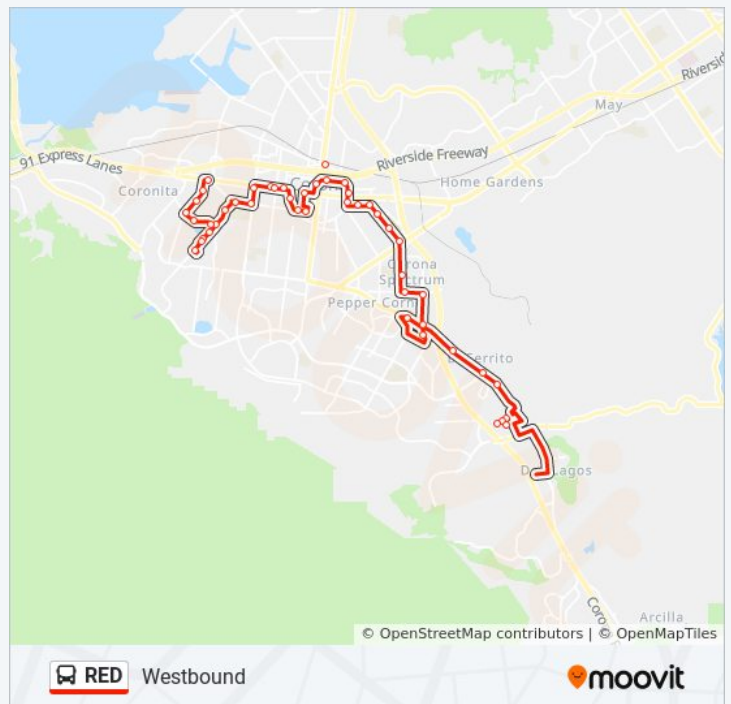

1288 Border & via Pacifica @ Stater Bros

1304 Border Av & Camelot Dr

1506 Border @ Lakes Apts

W. Kroonen Dr & Border Av

1501 Border Av & Chalgrove Dr

Direction: Westbound

Stops: 46

Trip Duration: 55 min

Line Summary:

W. via Del Rio and Border Av @ Stater Bros

1571 W. via Del Rio & Sunkist Circle

S. Avenida Del Vista @ via Del Rio

Avenida Del Vista @ Across From Corona Parks
Apts

S. Avenida Del Vista @ via Santiago