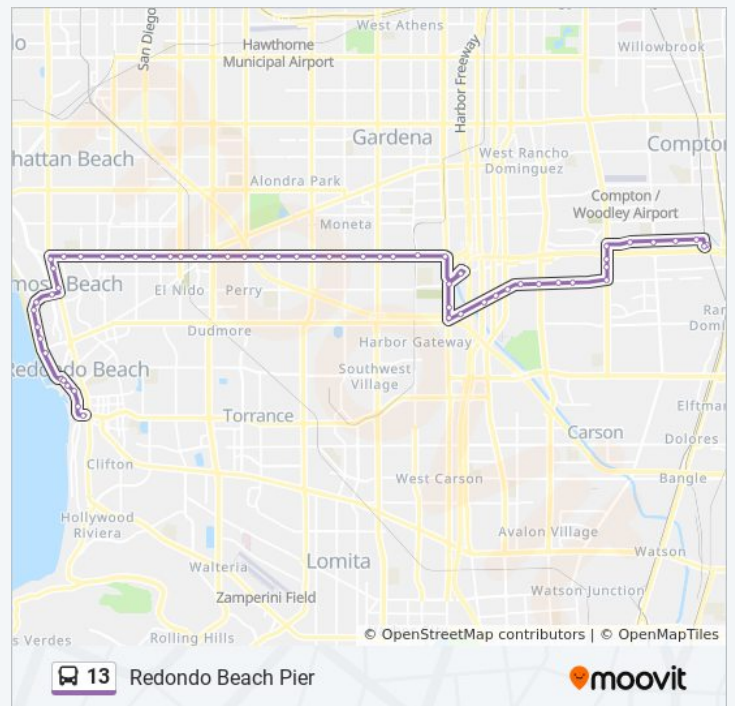

190th St + Vermont Av

777 W 190th St

Victoria St & 190th St at Figueroa St

Victoria St at Broadway

Victoria / Main

Victoria St at Wall St

Victoria / Avalon

Victoria / Rainsbury

Victoria / Main

Victoria / Broadway

Victoria St & 190th St at Figueroa St

777 W 190th St

Vermont Av at 190th St

Vermont / 186th

Vermont / 182nd

Harbor Gateway Transit Center (Bay 4)

Artesia / Vermont

Artesia / Normandie

Artesia Bl + Denker Av

Artesia Boulevard 1751

Artesia Bl + Gramercy Pl

Artesia Bl + Van Ness Av

13 bus Time Schedule

Redondo Beach Pier Route Timetable:

Stops: 59

Trip Duration: 65 min

Line Summary:

Artesia Bl + Casimir Av

Artesia Bl + Crenshaw Bl

Artesia Bl at Glenburn Av

Artesia Bl at Yukon Av

Artesia Bl at Ainsworth Av