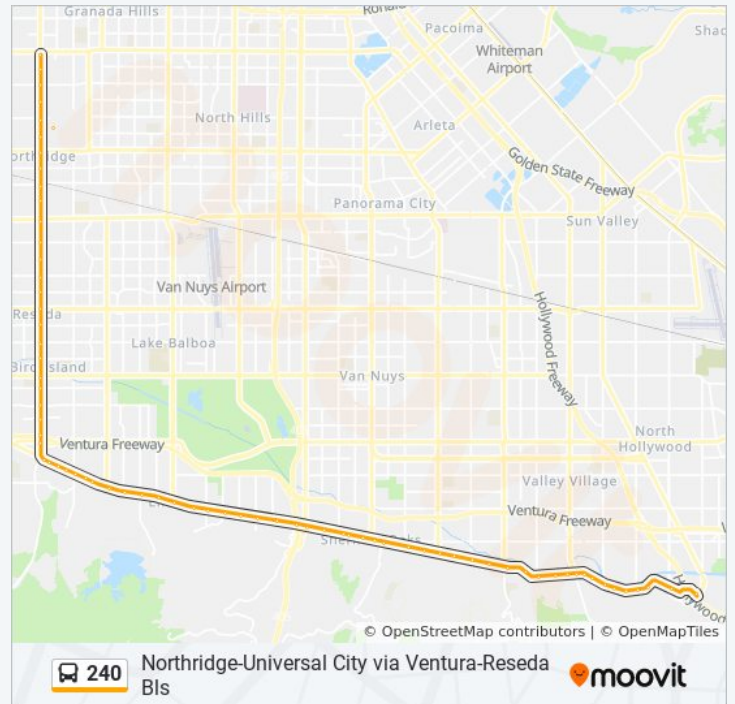

Reseda / Hatteras

Reseda / Ventura Fwy

Reseda / Burbank

Ventura / Reseda

Ventura / Avenida Hacienda

Ventura / Avenida Oriente

Ventura / Nestle

Ventura / Lindley

Ventura / Newcastle

Ventura / Zelzah

Ventura / White Oak

Ventura / Encino

Ventura / Louise

Ventura / Amestoy

Ventura / Balboa

Ventura / Petit

240 bus Info

Direction: Universal - Studio City Station

Stops: 73

Trip Duration: 80 min

Line Summary:

Ventura / Hayvenhurst

Ventura / Libbit

Ventura / Woodley