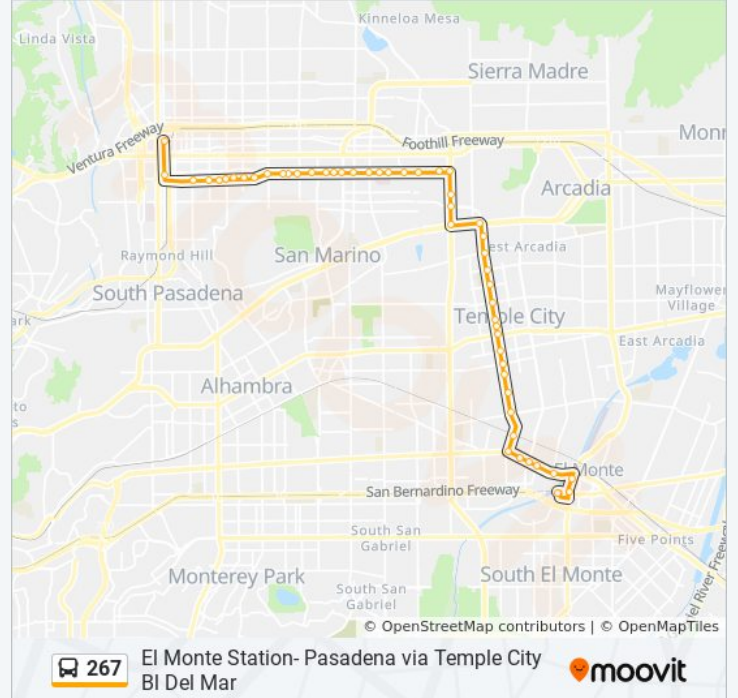

Del Mar / Hill

Del Mar / Chester

Del Mar / Wilson

Del Mar / Mentor

Del Mar / Lake

Del Mar / Hudson

Del Mar / El Molino

Del Mar / Los Robles

Raymond / Del Mar

Raymond / Green

Raymond / Holly

Raymond / Walnut Layover

Direction: El Monte Station
53 stops

[VIEW LINE SCHEDULE](#)

- Raymond / Walnut Layover
- Fair Oaks / Walnut
- Fair Oaks / Holly
- Fair Oaks / Colorado
- Raymond / Del Mar
- Del Mar / Los Robles
- Del Mar / El Molino
- Del Mar / Hudson
- Del Mar / Lake
- Del Mar / Mentor
- Del Mar / Wilson
- Del Mar / Chester
- Del Mar / Hill
- Del Mar / Bonnie
- Del Mar / Allen
- Del Mar / Berkeley
- Del Mar / Craig
- Del Mar / Bonita
- Del Mar / Sierra Madre
- Del Mar / Altadena
- Del Mar / San Gabriel
- Del Mar / Eastern
- Del Mar / El Nido
- Del Mar / Kinneloa
- Del Mar / Madre
- Del Mar / Lotus
- Del Mar / Rosemead
- Rosemead / San Pasqual
- Rosemead / California
- Huntington / Rosemead

267 bus Info

Direction: El Monte Station

Stops: 53

Trip Duration: 45 min

Line Summary:

Huntington / Sunset

Sunset / Fairview

Sunset / Duarte

Temple City / Camino Real

Temple City / Lemon

Temple City / Longden

Temple City / Garibaldi

Temple City / Woodruff

Temple City / Las Tunas

Temple City / Live Oak

Temple City / Broadway