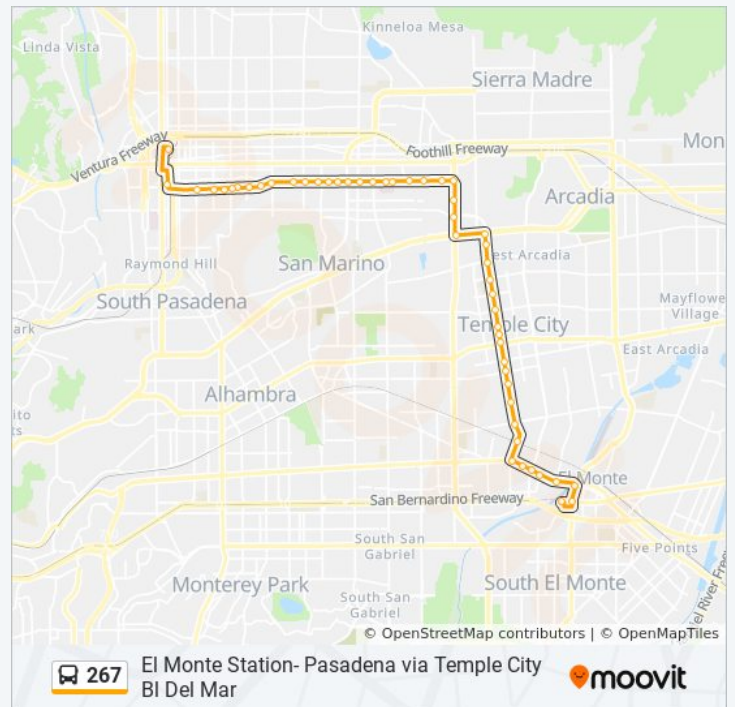

Del Mar / Hill

Del Mar / Chester

Del Mar / Wilson

Del Mar / Mentor

Del Mar / Lake

Del Mar / Hudson

Del Mar / El Molino

Del Mar / Los Robles

Raymond / Del Mar

Raymond / Green

Raymond / Holly

Raymond / Walnut Layover

Direction: El Monte Station
53 stops

[VIEW LINE SCHEDULE](#)

- Raymond / Walnut Layover
- Fair Oaks / Walnut
- Fair Oaks / Holly
- Fair Oaks / Colorado
- Raymond / Del Mar
- Del Mar / Los Robles
- Del Mar / El Molino
- Del Mar / Hudson
- Del Mar / Lake
- Del Mar / Mentor
- Del Mar / Wilson
- Del Mar / Chester
- Del Mar / Hill
- Del Mar / Bonnie
- Del Mar / Allen
- Del Mar / Berkeley
- Del Mar / Craig
- Del Mar / Bonita
- Del Mar / Sierra Madre
- Del Mar / Altadena
- Del Mar / San Gabriel
- Del Mar / Eastern
- Del Mar / El Nido
- Del Mar / Kinneloa
- Del Mar / Madre
- Del Mar / Lotus
- Del Mar / Rosemead
- Rosemead / San Pasqual
- Rosemead / California
- Huntington / Rosemead

267 bus Info

Direction: El Monte Station

Stops: 53

Trip Duration: 45 min

Line Summary:

Huntington / Sunset

Sunset / Fairview

Sunset / Duarte

Temple City / Camino Real

Temple City / Lemon

Temple City / Longden

Temple City / Garibaldi

Temple City / Woodruff

Temple City / Las Tunas

Temple City / Live Oak

Temple City / Broadway