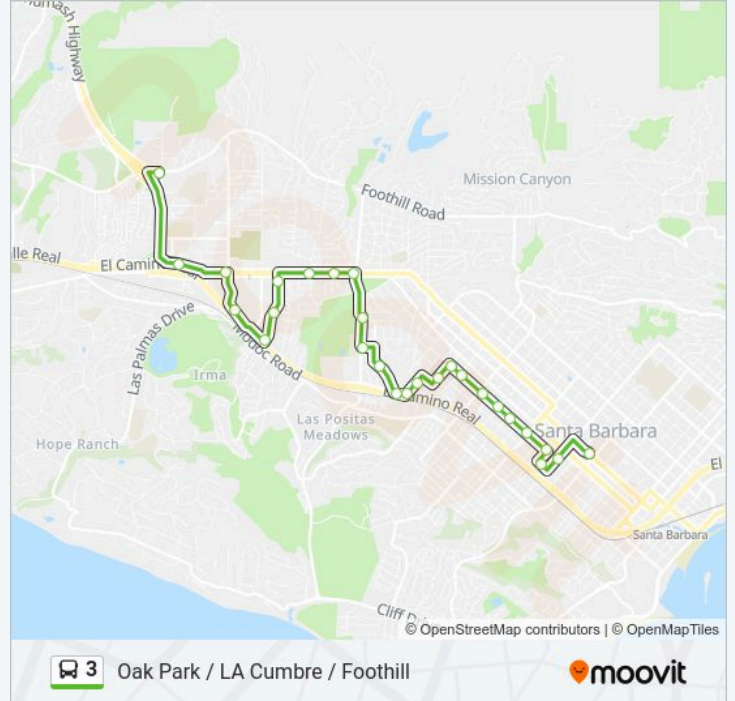

3 bus Info

Direction: Oak Park / LA Cumbre / Foothill

Stops: 26

Trip Duration: 45 min

Line Summary:

State & Ontare

Hitchcock & State

Hitchcock & LA Rada

Hitchcock & Calle Real

Calle Real & LA Cumbre

State & LA Cumbre

Calle Real & Pesetas

Foothill & Cieneguitas

Direction: Oak Park / Treasure

14 stops

[VIEW LINE SCHEDULE](#)

Transit Center

Anapamu & Bath

Bath & Victoria

Bath & Micheltorena

Bath & Valerio

Bath & Islay

Bath & Mission

Bath & Los Olivos