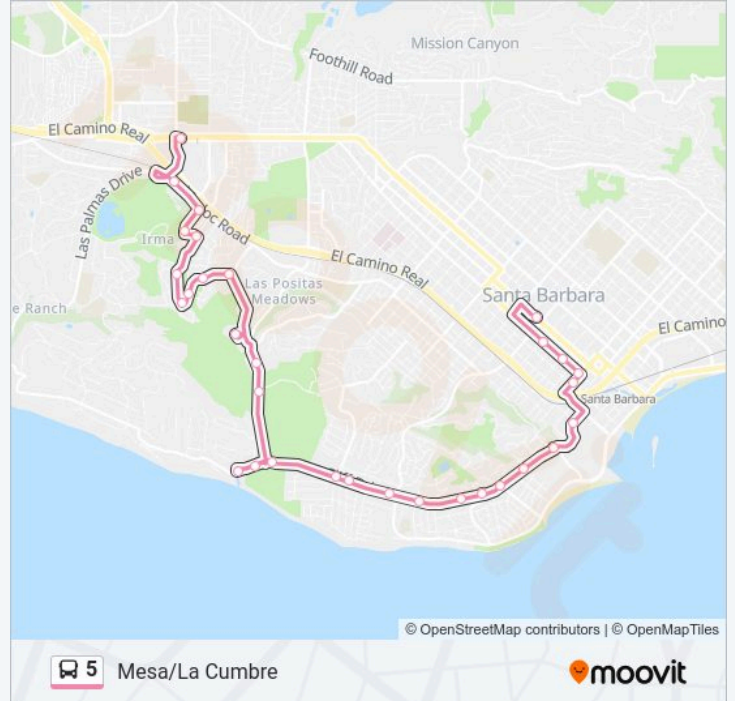

Las Positas & Las Positas Park

Las Positas & Richelle

Hillside House

Torino & Veronica Springs

Torino & Palermo

Torino & Barcelona

Calle De Los Amigos & Torino

Calle De Los Amigos & Senda Verde

Mariana & Vista Del Monte

Calle De Los Amigos & Mariana

Calle De Los Amigos & Modoc

Modoc & LA Cumbre Country Club

State & LA Cumbre 156

5 bus time schedules and route maps are available in an offline PDF at moovitapp.com. Use the Moovit App to see live bus times, train schedule or subway schedule, and step-by-step directions for all public transit in Los Angeles.

© 2024 Moovit - All Rights Reserved