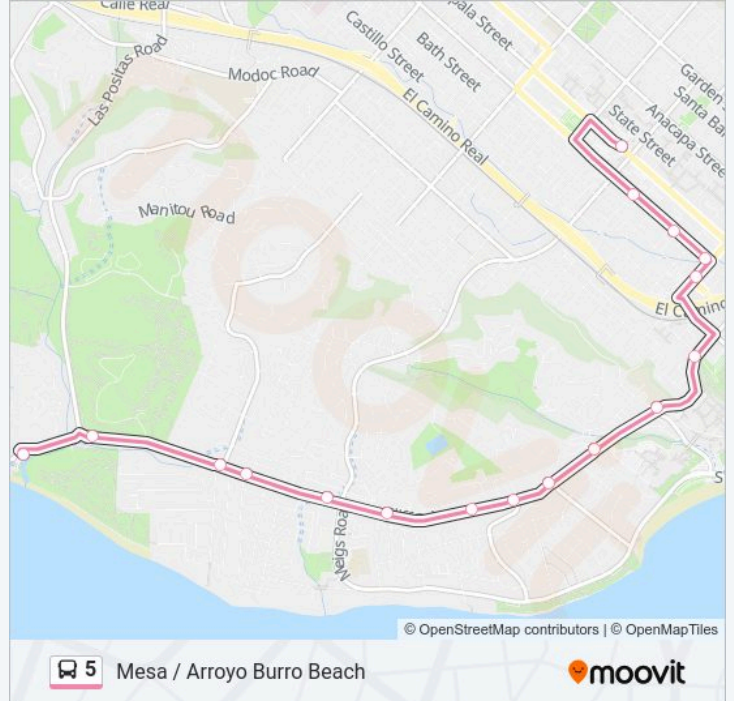

Use the Moovit App to find the closest 5 bus station near you and find out when is the next 5 bus arriving.

Direction: Mesa / Arroyo Burro Beach

17 stops

[VIEW LINE SCHEDULE](#)

- Transit Center
- De LA Vina & Canon Perdido
- De LA Vina & Ortega
- De LA Vina & Haley
- Haley & Bath
- Montecito & Rancheria
- Sbcc
- Cliff & Weldon
- Cliff & LA Marina
- Cliff & Terrace
- Cliff & Santa Fe
- Cliff & Mira Mesa
- Cliff & Meigs
- Cliff & Fellowship
- Cliff & Flora Vista
- Cliff & Las Positas
- Arroyo Burro Beach Park

5 bus Info

Direction: Mesa / Arroyo Burro Beach

Stops: 17

Trip Duration: 20 min

Line Summary:

Direction: Mesa/Downtown SB

30 stops

[VIEW LINE SCHEDULE](#)

- State & LA Cumbre 156
- LA Cumbre Plaza & Plaza Ave
- Modoc & LA Cumbre Country Club
- Calle De Los Amigos & Cinco Amigos
- Casiano & Mariana
- Calle De Los Amigos & Senda Verde
- Torino & Calle De Los Amigos
- Torino & Palermo
- Veronica Springs & Torino
- Hillside House
- Las Positas & Richelle
- Arroyo Burro Beach Park
- Cliff & Alan
- Cliff & Las Positas
- Cliff & Mesa
- Cliff & Mohawk
- Cliff & Oliver
- Cliff & Meigs

Torino & Veronica Springs

Torino & Palermo

Torino & Barcelona

Calle De Los Amigos & Torino

Calle De Los Amigos & Senda Verde

Mariana & Vista Del Monte

Calle De Los Amigos & Mariana

Calle De Los Amigos & Modoc