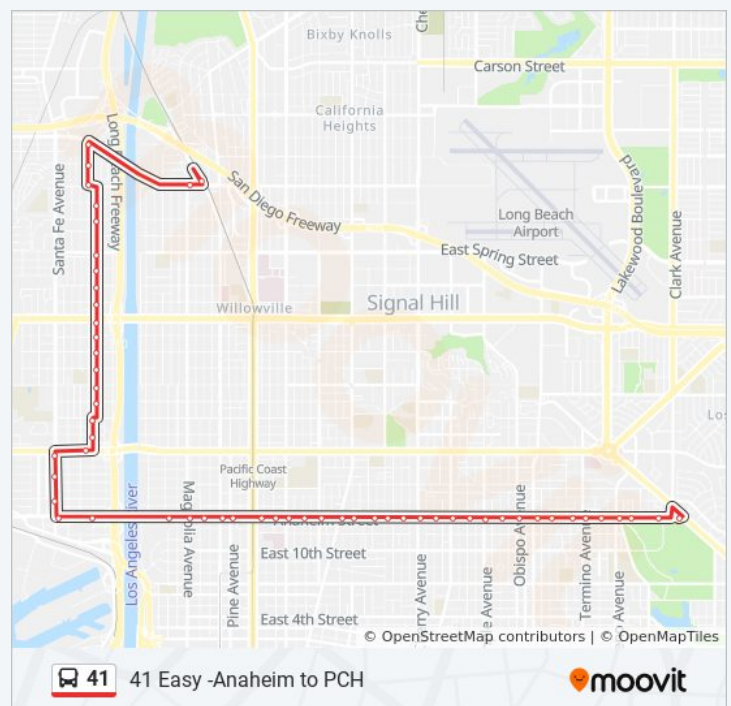

Sunday	6:31 AM - 7:28 PM
Monday	Not Operational
Tuesday	Not Operational
Wednesday	Not Operational
Thursday	Not Operational
Friday	Not Operational
Saturday	6:32 AM - 7:28 PM

**41 bus Info**

**Direction:** 41 Easy -Anaheim to PCH

**Stops:** 56

**Trip Duration:** 46 min

**Line Summary:**

Anaheim & Oregon SE  
Anaheim & Magnolia SE  
Anaheim & Chestnut SW  
Anaheim & Pacific SE  
Anaheim & Pine SE  
Anaheim & L.B. Blvd. SE  
Anaheim & Linden SE  
Anaheim & Atlantic SE  
Anaheim & Olive SE  
Anaheim & M.L. King SE  
Anaheim & Alamos SE  
Anaheim & Orange SE  
Anaheim & Hoffman SE  
Anaheim & Walnut SE  
Anaheim & Rose SE  
Anaheim & Cherry SE  
Anaheim & Dawson SE  
Anaheim & Junipero SE  
Anaheim & Molino SE  
Anaheim & Temple SE  
Anaheim & Orizaba SE  
Anaheim & Obispo SE  
Anaheim & Redondo SE  
Anaheim & Loma SE  
Anaheim & Mira Mar SE  
Anaheim & Termino SE  
Anaheim & Roswell SE  
Anaheim & Ximeno SE  
Anaheim & Quincy SW  
Anaheim & Argonne S  
Anaheim & PCH NW