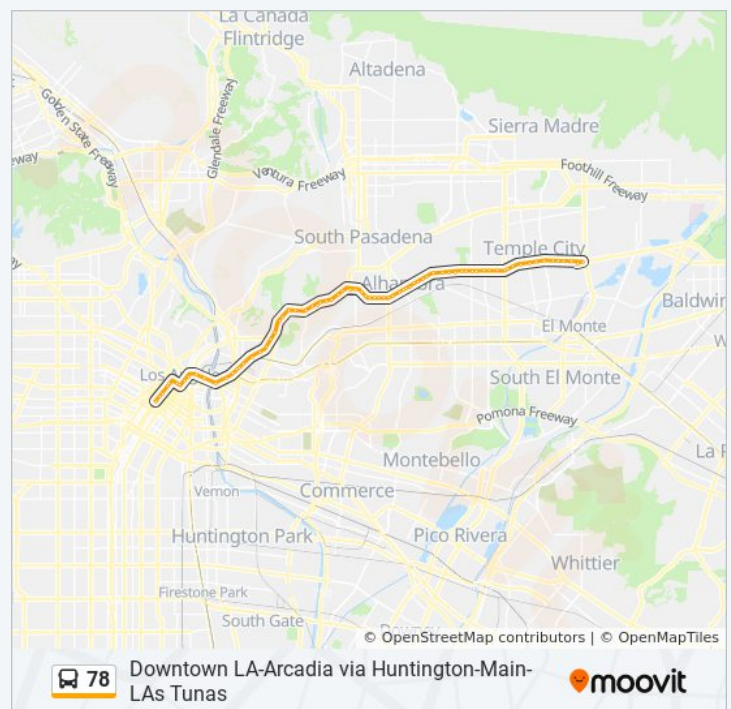

Garfield / Main

Woodward / Garfield

77 stops

[VIEW LINE SCHEDULE](#)

- Live Oak / Mcculloch
- Las Tunas / Live Oak
- Las Tunas / El Monte
- Las Tunas / Warren
- Las Tunas / Holly
- Las Tunas / Bradford
- Las Tunas / Baldwin
- Las Tunas / Golden West
- Las Tunas / Temple City
- Las Tunas / Oak
- Las Tunas / Loma
- Las Tunas / Sultana
- Las Tunas / Rosemead
- Las Tunas / Muscatel
- Las Tunas / Burton
- Las Tunas / Willard
- Las Tunas / Charlotte
- Las Tunas / San Gabriel
- Las Tunas / California
- Las Tunas / Country Club
- Las Tunas / Del Mar
- Las Tunas / San Marino
- Las Tunas / Santa Anita
- Las Tunas / Mission
- Main / Vega
- Main / Valencia
- Main / Hidalgo
- Main / Almansor
- Main / Chapel
- Main / Stoneman
- Main / Garfield

Downtown LA - Grand - 7th Route Timetable:

Sunday	12:03 AM - 11:03 PM
Monday	12:03 AM - 11:03 PM
Tuesday	12:03 AM - 11:03 PM
Wednesday	12:03 AM - 11:03 PM
Thursday	12:03 AM - 11:03 PM
Friday	12:03 AM - 11:03 PM
Saturday	12:03 AM - 11:03 PM

**78 bus Info**

**Direction:** Downtown LA - Grand - 7th

**Stops:** 77

**Trip Duration:** 58 min

**Line Summary:**

Main / 2nd

Main St & 5th Ave

Main / Atlantic

Main / Curtis

Main / Electric

Main St & Marengo Ave

Main / Raymond

Main / Palm

Main / Cedar

Main / Fremont

Main / Meridian