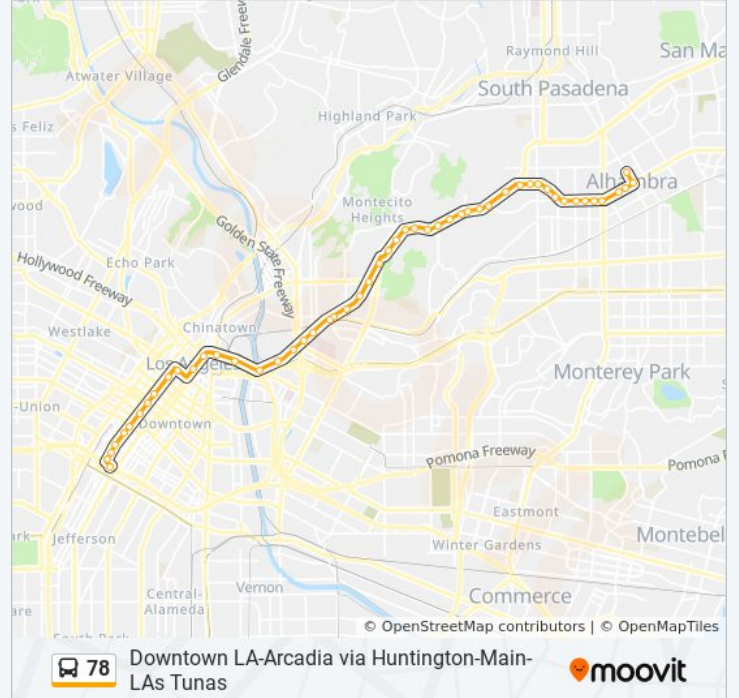

Huntington / Van Horne

Huntington / Lifur

Huntington / Poplar

Huntington / Maycrest

Main / Hampden

Main / Meridian

Main / Fremont

Main / Primrose

Main / Poplar

Main / Raymond

Main / Marengo

Main / Electric

Main / Curtis

Main / Atlantic

Main / 3rd

Main / 2nd

Garfield / Main

Woodward / Garfield

77 stops

[VIEW LINE SCHEDULE](#)

- Live Oak / Mcculloch
- Las Tunas / Live Oak
- Las Tunas / El Monte
- Las Tunas / Warren
- Las Tunas / Holly
- Las Tunas / Bradford
- Las Tunas / Baldwin
- Las Tunas / Golden West
- Las Tunas / Temple City
- Las Tunas / Oak
- Las Tunas / Loma
- Las Tunas / Sultana
- Las Tunas / Rosemead
- Las Tunas / Muscatel
- Las Tunas / Burton
- Las Tunas / Willard
- Las Tunas / Charlotte
- Las Tunas / San Gabriel
- Las Tunas / California
- Las Tunas / Country Club
- Las Tunas / Del Mar
- Las Tunas / San Marino
- Las Tunas / Santa Anita
- Las Tunas / Mission
- Main / Vega
- Main / Valencia
- Main / Hidalgo
- Main / Almansor
- Main / Chapel
- Main / Stoneman
- Main / Garfield

**78 bus Info**

**Direction:** Downtown LA - Grand - 7th

**Stops:** 77

**Trip Duration:** 58 min

**Line Summary:**

Main / 2nd

Main St & 5th Ave

Main / Atlantic