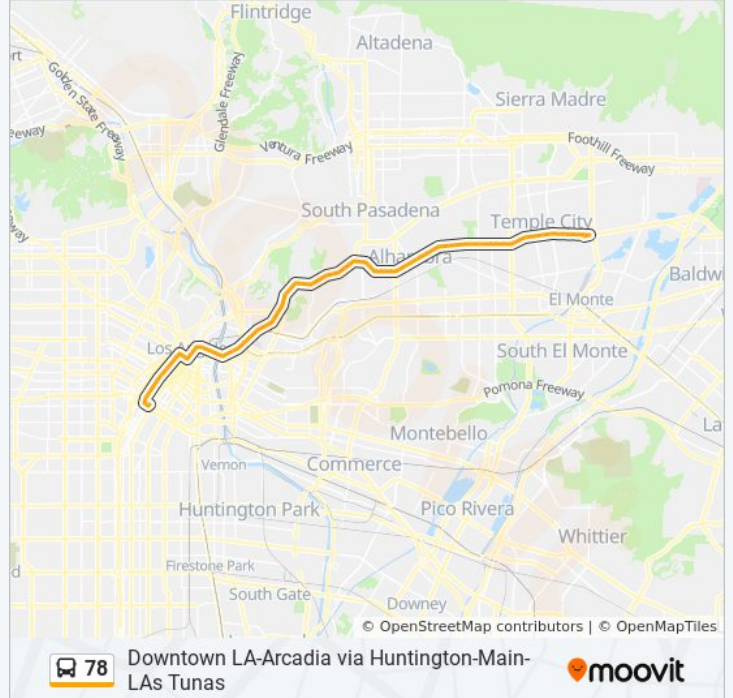

Las Tunas / El Monte

Las Tunas / Warren

Las Tunas / Holly

Las Tunas / Bradford

Las Tunas / Baldwin

Las Tunas / Golden West

Las Tunas / Temple City

Las Tunas / Oak

Las Tunas / Loma

Las Tunas / Sultana

Las Tunas / Rosemead

Las Tunas / Muscatel

Las Tunas / Burton

Las Tunas / Willard

**78 bus Time Schedule**

Downtown LA - Grand - Venice Route Timetable:

Sunday	4:18 AM - 8:09 PM
Monday	4:08 AM - 8:25 PM
Tuesday	4:08 AM - 8:25 PM
Wednesday	4:08 AM - 8:25 PM
Thursday	4:08 AM - 8:25 PM
Friday	4:08 AM - 8:25 PM
Saturday	4:18 AM - 8:09 PM

**78 bus Info**

**Direction:** Downtown LA - Grand - Venice

**Stops:** 85

**Trip Duration:** 68 min

**Line Summary:**

Las Tunas / Charlotte  
Las Tunas / San Gabriel  
Las Tunas / California  
Las Tunas / Country Club  
Las Tunas / Del Mar  
Las Tunas / San Marino  
Las Tunas / Santa Anita  
Las Tunas / Mission  
Main / Vega  
Main / Valencia  
Main / Hidalgo  
Main / Almansor  
Main / Chapel  
Main / Stoneman  
Main / Garfield  
Main / 2nd  
Main St & 5th Ave  
Main / Atlantic  
Main / Curtis  
Main / Electric  
Main St & Marengo Ave  
Main / Raymond  
Main / Palm  
Main / Cedar  
Main / Fremont  
Main / Meridian  
Main / Hampden Terrace  
Huntington / Alpha  
Huntington / Maycrest  
Huntington / Poplar  
Huntington / Lifur  
Huntington / Van Horne  
Huntington / Tampico