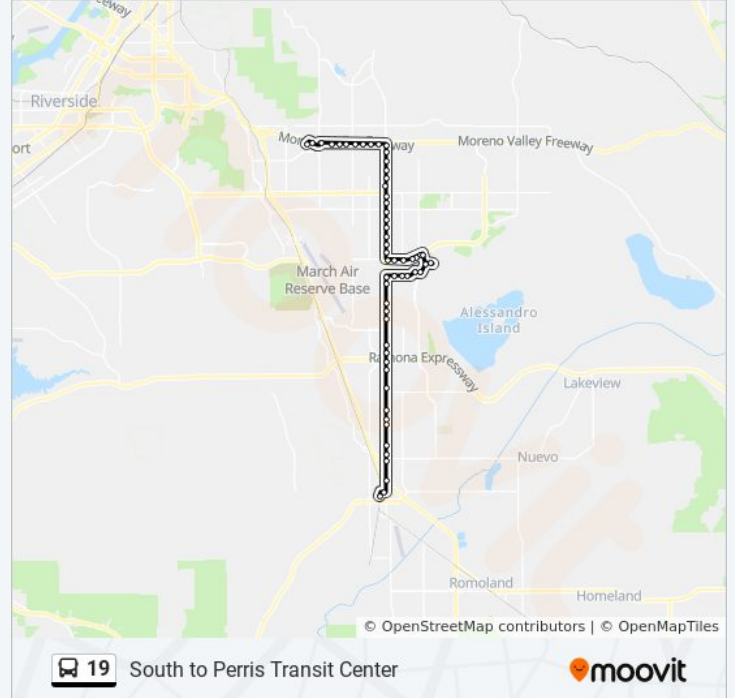

Perris FS Perry

Perris FS Ramona Expressway

Perris FS Dawes

Perris Ns Rider

Perris FS Placentia

Perris Ns Spectrum

Perris Ns Orange
 Perris FS Citrus
 Perris Ns Perris Plaza
 Perris FS Nuevo
 Perris FS Jarvis
 San Jacinto Ns D St.
 Perris Transit Center

Direction: South to Perris Trnsctr Viastarcst

62 stops

[VIEW LINE SCHEDULE](#)

Moreno Valley Mall
 Centerpoint FS Town Circle
 Sunnymead FS Frederick
 Sunnymead Ns Graham
 Sunnymead Ns Moval Plaza
 Sunnymead FS Moval Plaza
 Sunnymead FS Heacock
 Sunnymead Ns Back Way
 Sunnymead FS Indian
 Sunnymead Ns Perris Blvd Off Ramp
 Perris FS Sunnymead
 Perris FS Fir
 Perris + Eucalyptus
 Perris FS Dracaea
 Perris FS Cottonwood
 Perris FS Bay
 Perris FS Alessandro
 Perris FS Brodiaea
 Perris FS Cactus
 Perris FS Delphinium
 Perris FS JFK
 Perris FS Filaree