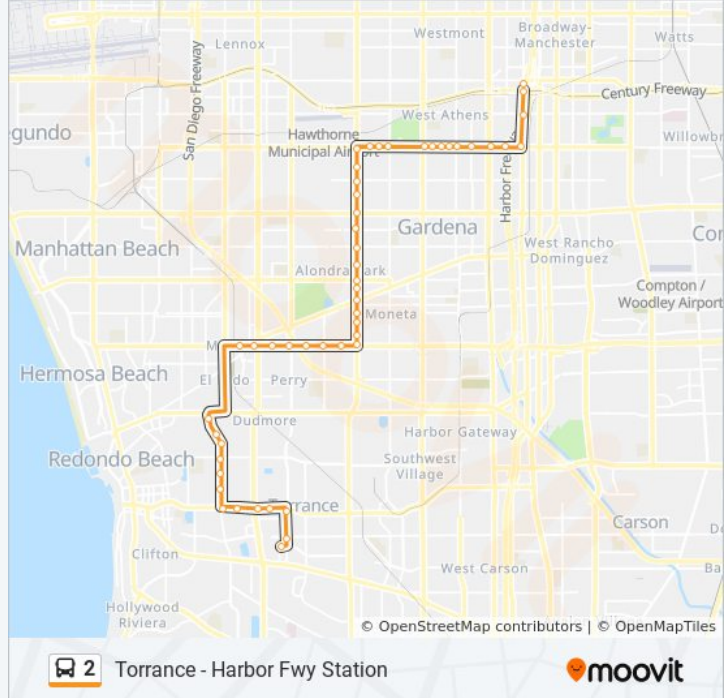

Direction: Del Amo Mall
 25 stops
[VIEW LINE SCHEDULE](#)

- Crenshaw Bl at El Camino College
- Crenshaw / Redondo Beach
- Crenshaw Bl at 166th St & Cherry Av
- Crenshaw Bl at 168th St
- Crenshaw Bl at 171st St
- Crenshaw Bl at Artesia Bl
- Artesia Bl at Glenburn Av
- Artesia Bl at Yukon Av
- Artesia Bl at Ainsworth Av
- Artesia Bl at Prairie Av
- Artesia / Amie
- Hawthorne / Artesia
- Redondo Beach Transit Center (Bay 9)
- Anza Av at 190th St
- Anza Av at Narrot St
- Anza Av at Halison St
- Anza Av at Del Amo Bl
- Anza Av at Spencer St
- Anza Av at Emerald St
- Torrance Bl at Anza Av
- Torrance Bl at Earl St
- Torrance Bl at Hawthorne Bl

2 bus Info
Direction: Del Amo Mall
Stops: 25
Trip Duration: 37 min
Line Summary:

Torrance Bl at Amie Av

Madrona Av at Torrance Bl

Madrona Av at Carson St

Direction: El Camino College

27 stops

[VIEW LINE SCHEDULE](#)

Madrona Av at Carson St

Torrance Bl at Madrona Av

Torrance Bl at Amie Av

Torrance Bl at Hawthorne Bl

Torrance Bl at Earl St

Anza Av at Torrance Bl

Anza Av at Emerald St

Anza Av at Spencer St