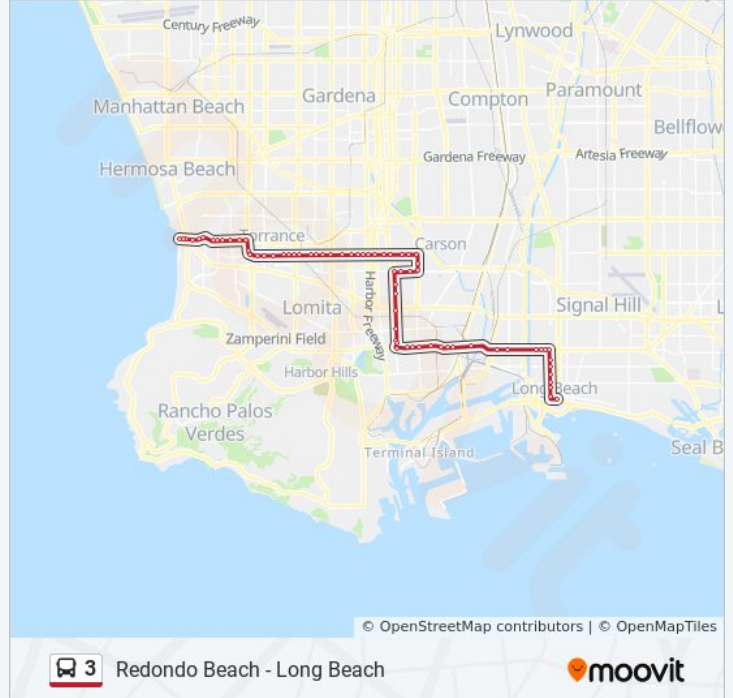

3 bus Info

Direction: Redondo Beach Pier

Stops: 67

Trip Duration: 79 min

Line Summary:

Pacific Coast Hwy at Avalon Bl
Pacific Coast Hwy & Island Ave (Westbound)
Pacific Coast Hwy + Neptune Av
Pacific Coast Hwy + Wilmington Bl
Wilmington Bl + Sandison St
Wilmington Bl + Q St
Wilmington Bl & Main St + Lomita Bl
Main St + Sepulveda Bl
Main St + 233rd St
Main St + 228th St
Main St + 223rd St
223rd St + Dolores St
223rd St + Grace Av Eb
Avalon / 223rd
Avalon / 220th
Carson St + Avalon Bl
Carson St + Grace Av
Carson St + Dolores St
Carson St at Main St
Carson St + Moneta Av
Carson St + Figueroa St
Carson St at Vermont Av
Carson St at Harbor-Ucla Medical Center
Carson St at Budlong Av
Carson St at Normandie Av
Carson St + Denker Av
Carson St at Western Av
Carson St + Cabrillo Av
Carson St at Arlington Av
Carson St + Manuel Av
Carson St + Acacia Av
Carson St at Crenshaw Bl
Carson St + Fern Av

Carson St + Hickory Av

Carson St + Maple Av

Carson St + Madrona Av

Carson St at Del Amo Circle Bl

Hawthorne Bl at Carson St

Torrance Bl at Hawthorne Bl

Torrance Bl at Earl St

Torrance Bl + Anza Av