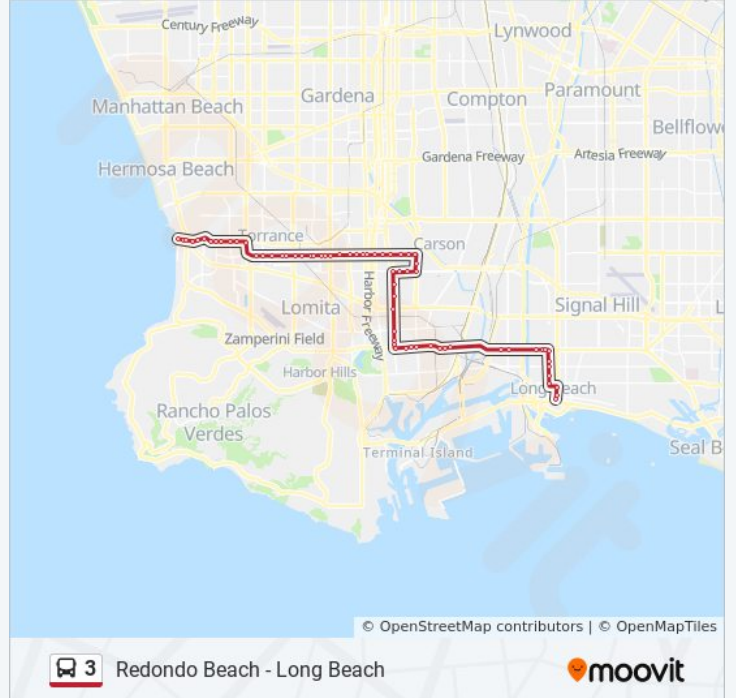

Use the Moovit App to find the closest 3 bus station near you and find out when is the next 3 bus arriving.

Direction: Downtown Long Beach Station

66 stops

[VIEW LINE SCHEDULE](#)

- Redondo Beach Pier
- Torrance Bl at Broadway
- Torrance Bl + Pacific Coast Hwy
- Torrance Bl + Camino Real Helberta Av
- Torrance Bl + Juanita Av
- Torrance Bl + Prospect Av
- Bishop Montgomery H.S.
- Torrance Bl + Palos Verdes Bl
- Torrance Bl + Victor St
- Torrance Bl at Anza Av
- Torrance Bl at Earl St
- Hawthorne Bl at Torrance Bl
- Carson St at Del Amo Circle Bl
- Carson St + Madrona Av
- Carson St + Maple Av
- Carson St + Hickory Av
- Carson St + Fern Av
- Carson St at Crenshaw Bl
- Carson St + Plaza Del Amo
- Carson St + Manuel Av
- Carson St at Arlington Av

3 bus Info

Direction: Downtown Long Beach Station

Stops: 66

Trip Duration: 84 min

Line Summary:

Carson St + Cabrillo Av
Carson St + Abalone Av
Carson St at Western Av
Carson St + Denker Av
Carson St at Normandie Av
Carson St at Budlong Av
Carson St + Harbor-Ucla Medical Center
Carson St at Vermont Av
Carson St + Figueroa St
Carson St + Moneta Av
Carson St + Main St
East Carson Street 312
Carson St + Grace Av
Carson St at Avalon Bl
Avalon / 220th
223rd St + Avalon Bl Wb
223rd St + Grace Av
223rd St + Dolores St Wb
Main St + 223rd St
Main St + 228th St
Main St + 234th St
Main St + Sepulveda Bl
Main St & Wilmington Bl + Lomita Bl
Wilmington Bl + Q St
Wilmington Bl + Sandison St
P.C.H. Wilmington Blvd.
Pacific Coast Hwy + Neptune Av
Pacific Coast Hwy + Island Av
P.C.H. & Avalon Blvd.
P.C.H. & Eubank Ave.
Pacific Coast Hwy + Sanford Av
Pacific Coast Hwy / Watson Av
Pacific Coast Hwy at Blinn Av