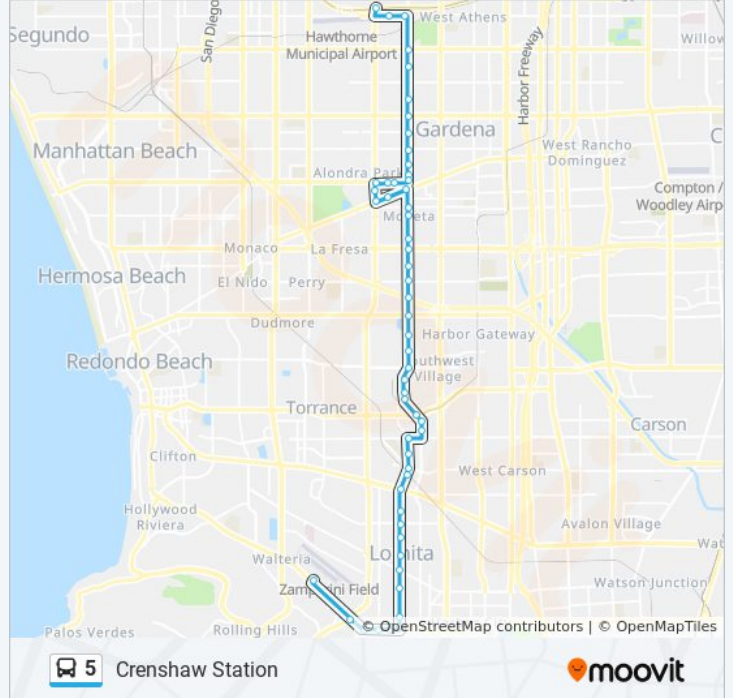

El Camino College

Get The App

The 5 bus line (El Camino College) has 2 routes. For regular weekdays, their operation hours are:
 (1) El Camino College: 5:36 AM - 9:01 PM (2) Van Ness Av & Arlington Av to PCH: 6:49 AM - 8:59 PM
 Use the Moovit App to find the closest 5 bus station near you and find out when is the next 5 bus arriving.

- Pacific Coast Hwy at Crenshaw Bl
- Pacific Coast Highway / Airport
- Pacific Coast Highway / Pennsylvania
- Narbonne Av at Pacific Coast Hwy
- Narbonne Av at 255th St
- Narbonne Av at 250th St
- Narbonne Av at Lomita Bl
- Narbonne Av at 242nd St
- Arlington Av at 237th St
- Arlington Av at 235th St
- Arlington Av at 231st St
- Arlington Av at Sepulveda Bl
- Arlington Av at Lincoln Av
- Arlington Av at Plaza Del Amo & Washington Av
- Arlington Av at 220th St
- Arlington Av at Carson St
- Cabrillo Av at Double St
- Cabrillo Av at 213th St
- Torrance Bl at Van Ness Av and Cabrillo Av
- Torrance Bl at Sartori Av & Engracia Av
- Torrance Bl at Arlington Av
- Torrance Bl at Cota Av

5 bus Info
Direction: El Camino College
Stops: 46
Trip Duration: 52 min
Line Summary:

- Torrance Bl at Madrid Av
- Crenshaw Bl at Torrance Bl
- Crenshaw Bl at Maricopa St
- Mary K Giordano Regional Transit Center (Bay 3)
- Van Ness Av & Cabrillo Av at Torrance Bl
- Van Ness Av at Arlington Av
- Van Ness Av at Dominguez St & Central Av
- Van Ness Av at Harpers Way
- Van Ness Av at Del Amo Bl
- Van Ness Av at Prologis Way
- Van Ness Av at 195th St
- Van Ness Av at 190th St
- Van Ness Av at 186th St
- Van Ness Av at 182nd St
- Van Ness Av at 178th St
- Van Ness Av at Artesia Bl
- Van Ness Av at 171st St
- Van Ness Av at 166th St
- Van Ness Av at 164th St
- Van Ness Av at Redondo Beach Bl
- Manhattan Beach Bl & Purche Ave
- Manhattan Beach Bl at Marigold Av
- Crenshaw Bl at Manhattan Beach Bl
- Crenshaw Bl at El Camino College