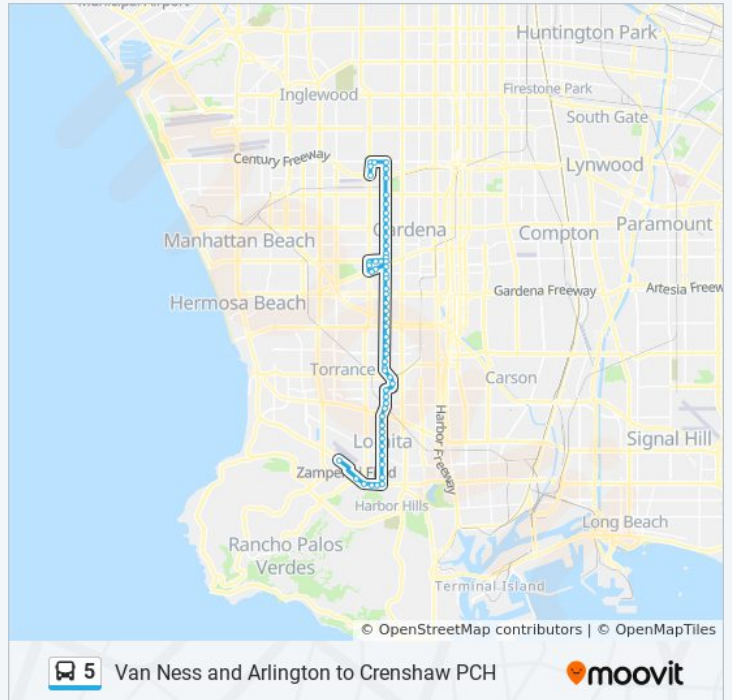

Trip Duration: 51 min

Line Summary:

Narbonne Av at Lomita Bl

Narbonne Av at 250th St

Narbonne Av at 255th St

Narbonne Av at Pacific Coast Hwy

Pacific Coast Hwy + Cypress St

Pacific Coast Hwy at Pennsylvania Av