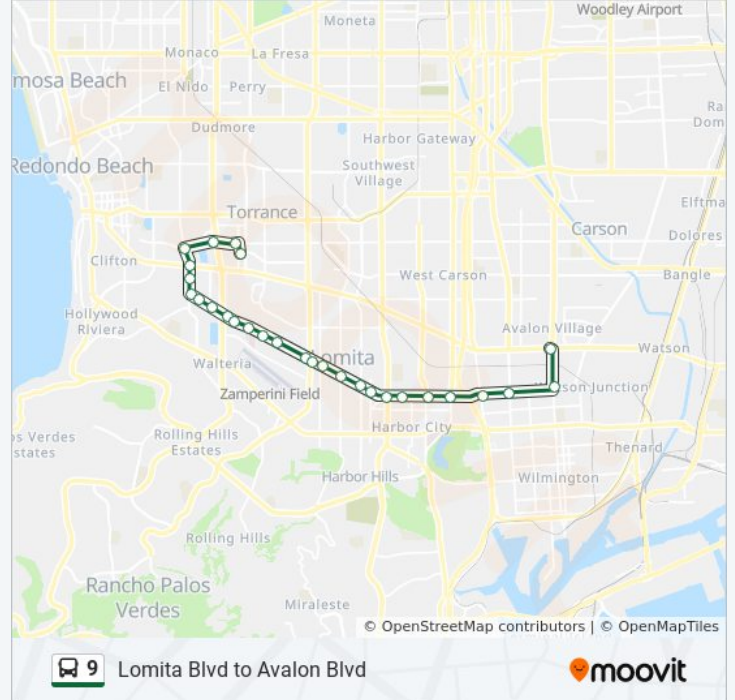

Direction: Del Amo Mall
 27 stops
[VIEW LINE SCHEDULE](#)

- Sepulveda Bl + Avalon Bl
- Lomita Bl + Avalon Bl
- Lomita Bl + Main St Wilmington Bl
- Lomita Bl + Figueroa St
- Lomita Bl + Vermont Av
- 1065 Lomita Bl
- Lomita Bl + Normandie Av
- Lomita Bl + Western Av
- Lomita Bl + Walnut St
- Lomita Bl + Eshelman Av
- Lomita Bl + Narbonne Av
- Lomita Bl + Pennsylvania Av
- Lomita Bl + Crenshaw Bl
- Lomita Bl + Garnier St
- Lomita Bl + Telo Av Electric Vehicle Dr
- Lomita Bl + Early Av Medical Center Dr
- Lomita Bl + Madison St
- Lomita Bl + Hawthorne Bl
- Lomita Bl + Ocean Av
- Lomita Bl + Kent Av
- Lomita Bl + Anza Av
- Anza Av + 226th St

9 bus Info
Direction: Del Amo Mall
Stops: 27
Trip Duration: 33 min
Line Summary:

Anza Av + Sepulveda Bl

Anza Av + Carson St

Carson St + Hawthorne Bl

Carson St at Del Amo Circle Bl

Madrona Av at Carson St

Direction: Lomita Blvd to Avalon Blvd

9 bus Info

Direction: Lomita Blvd to Avalon Blvd

Stops: 27

Trip Duration: 37 min

Line Summary:

Lomita Bl + Walnut St

Lomita Bl + Western Av

Lomita Bl + President Av

Lomita Bl + Normandie Av

Lomita Bl + Vermont Av

Lomita Bl + Figueroa St

Lomita Bl + Main St Wilmington Bl

Avalon Bl + Lomita Bl

Sepulveda Bl / Avalon Bl

9 bus time schedules and route maps are available in an offline PDF at moovitapp.com. Use the [Moovit App](#) to see live bus times, train schedule or subway schedule, and step-by-step directions for all public transit in Los Angeles.