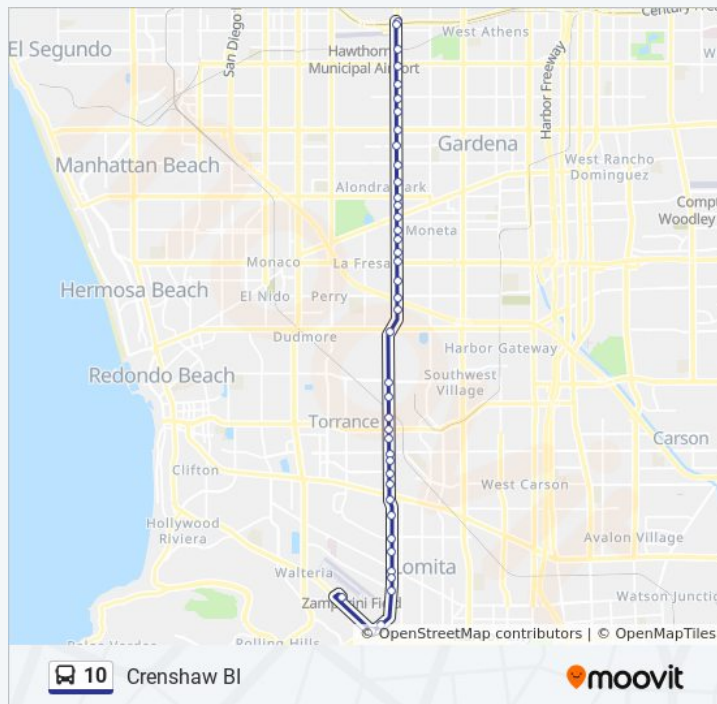

10 bus Info

Direction: Downtown Inglewood Station

Stops: 43

Trip Duration: 74 min

Line Summary:

Crenshaw BI at 171st St

Crenshaw BI at 168th St

Crenshaw BI at 166th St & Cherry Av

Prairie Av at Arbor Vitae St

Prairie Av at Manchester BI

Downtown Inglewood Station (Bay 3)

Direction: Prairie Av & Crenshaw BI to PCH

46 stops

[VIEW LINE SCHEDULE](#)

Downtown Inglewood Station (Bay 3)

Prairie Av at Howland Dr

Crenshaw BI at El Dorado St

Crenshaw BI at Carson St

Crenshaw BI at Monterey St

Crenshaw BI at Plaza Del Amo

Crenshaw BI at Park Del Amo & Scroc

Crenshaw BI at Sepulveda BI

Crenshaw BI at 230th St

Crenshaw BI at 235th St

10 bus Info

Direction: Prairie Av & Crenshaw BI to PCH

Stops: 46

Trip Duration: 75 min

Line Summary:

Crenshaw Bl at 237th St

Crenshaw Bl at Lomita Bl

Crenshaw Bl at Torrance Crossroads