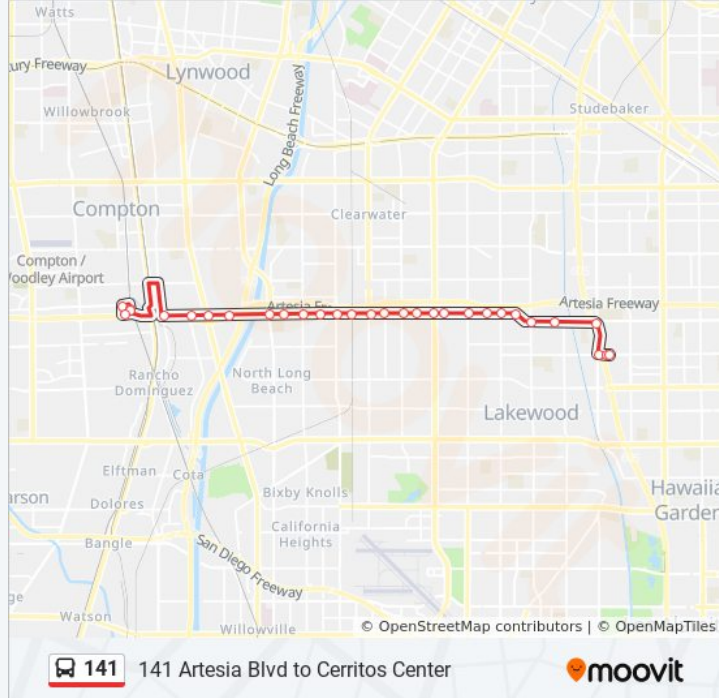

### 141 bus Info

**Direction:** 141 Artesia Blvd to Cerritos Center

**Stops:** 30

**Trip Duration:** 39 min

**Line Summary:**

Artesia & Coke SE

Artesia & Lakewood SW

Artesia & Virginia SW

Artesia & Clark SE

Artesia & Ardmore SE

Artesia & Bellflower SE

Artesia & Bixby SW

Artesia & Woodruff SE

Artesia & Canehill SE

Studebaker & Artesia SW

183rd Street and Studebaker Road- S/E Corner

183rd & Service Rd SE

Los Cerritos Center Layover

### Direction: 141 Artesia Blvd to Cherry Only

13 stops

[VIEW LINE SCHEDULE](#)

Artesia Station Layover Area

Artesia Station Bay 2

Acacia / Walnut

Artesia & Acacia SE

Artesia & Santa Fe SE