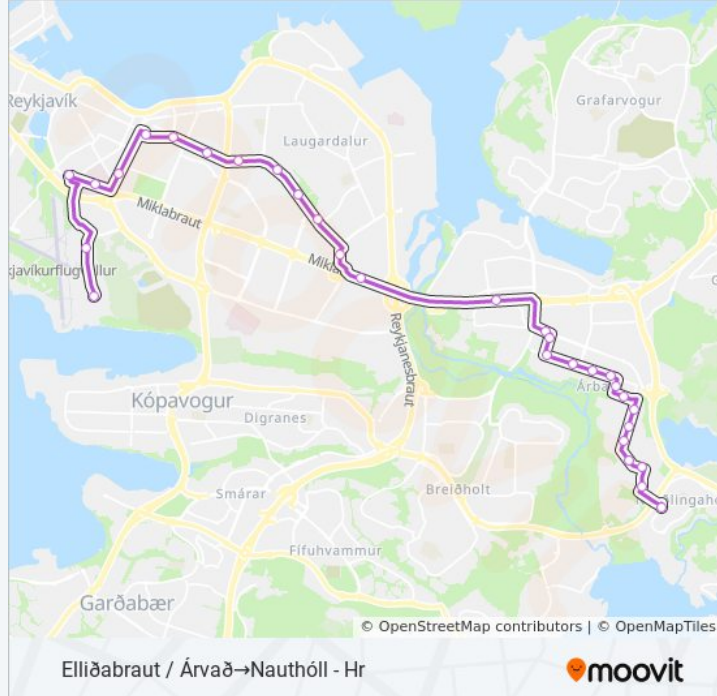

Hlemmur

Snorrabraut

Landspítalinn

Bsí

Nauthólsvegur

Nauthóll - Hr

### Direction: Nauthóll - Hr→Elliðabraut / Árvað

39 stops

[VIEW LINE SCHEDULE](#)

Nauthóll - Hr

Nauthólsvegur

Bsí

Landspítalinn

Snorrabraut