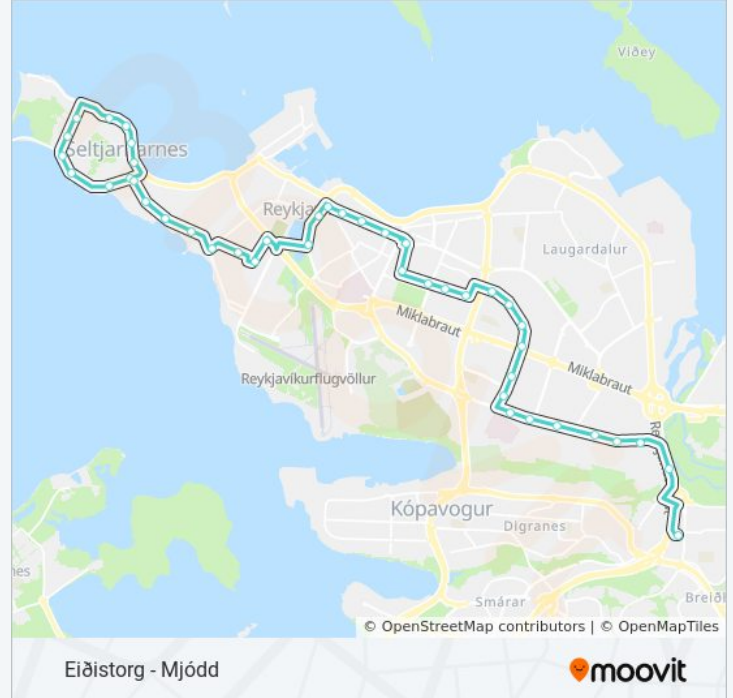

Víkin

Blesugróf

Mjódd

Direction: Eiðistorg→Norðurströnd / Austurströnd

10 stops

[VIEW LINE SCHEDULE](#)

Eiðistorg

Íþróttamiðstöð Seltjarnarness