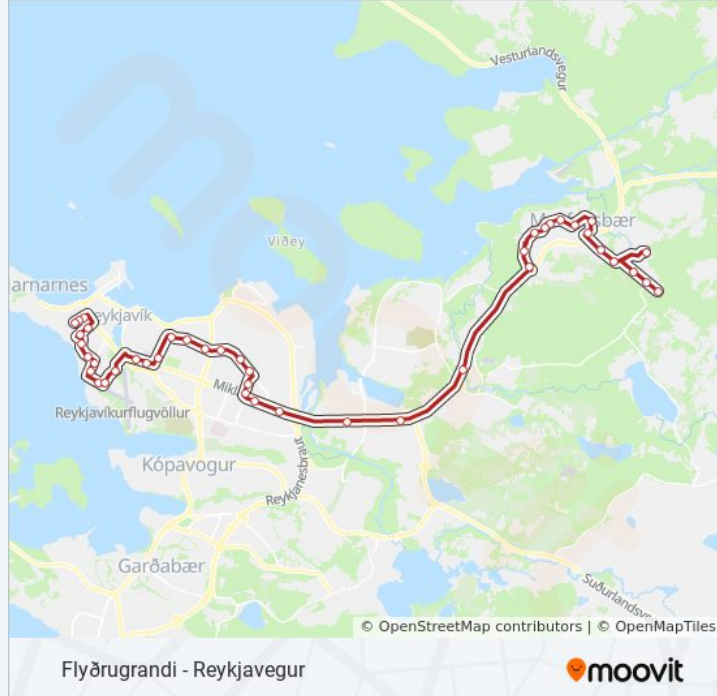

Álfatangi / Brekkutangi

Álfatangi / Þverholt

Skeiðholt

Varmárskóli

Háholt

Reykjavegur / Jónsteigur

Reykjavegur / Völuteigur

Reykjalundur

Reykjavegur / Dælustöðvarvegur

Reykjavegur / Reykjabyggð

Reykjavegur

Direction: Hlemmur→Reykjavegur

28 stops

[VIEW LINE SCHEDULE](#)

Hlemmur

Þjóðskjalasafnið