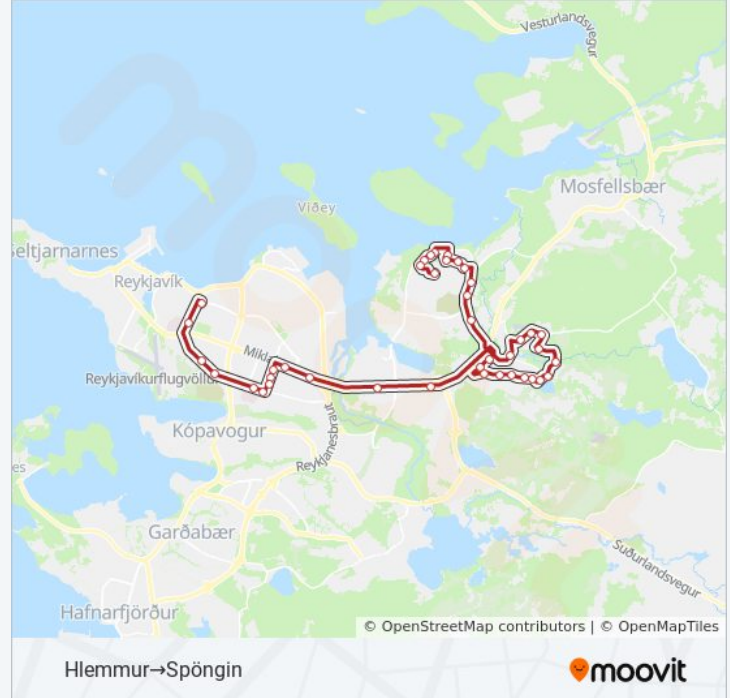

Reynisvatn

Fellsvegur

Úlfarsbraut

Skyggisbraut

Mímisbrunnur / Skyggnistorg

Mímisbrunnur / Úlfarsbraut

Lambhagavegur / Reynisvatnsvegur

Víkurvegur / Keldnaholt

Víkurvegur / Borgavegur

Egilshöll

Hamravík / Mosavegur

Kelduskóli / Vík

Strætóvegur Við Vættaborgir

Vættaborgir

Melavegur / Tröllaborgir

Melavegur / Goðaborgir

Melavegur / Dofraborgir

Melavegur / Dvergaborgir

Spöngin

Direction: Spöngin→Hlemmur

41 stops

[VIEW LINE SCHEDULE](#)

Spöngin

Melavegur / Dvergaborgir

Melavegur / Goðaborgir

Melavegur / Hulduborgir

Melavegur / Jötnaborgir

Vættaborgir

Strætóvegur / Vættaborgir

Kelduskóli / Vík

Hamravík / Mosavegur

Egilshöll

18 bus Time Schedule

Spöngin→Hlemmur Route Timetable:

Sunday	12:04 AM - 11:34 PM
Monday	12:04 AM - 11:34 PM
Tuesday	12:04 AM - 11:34 PM
Wednesday	12:04 AM - 11:34 PM
Thursday	12:04 AM - 11:34 PM
Friday	12:04 AM - 11:34 PM
Saturday	12:04 AM - 11:34 PM

18 bus Info

Direction: Spöngin→Hlemmur

Stops: 41

Trip Duration: 45 min