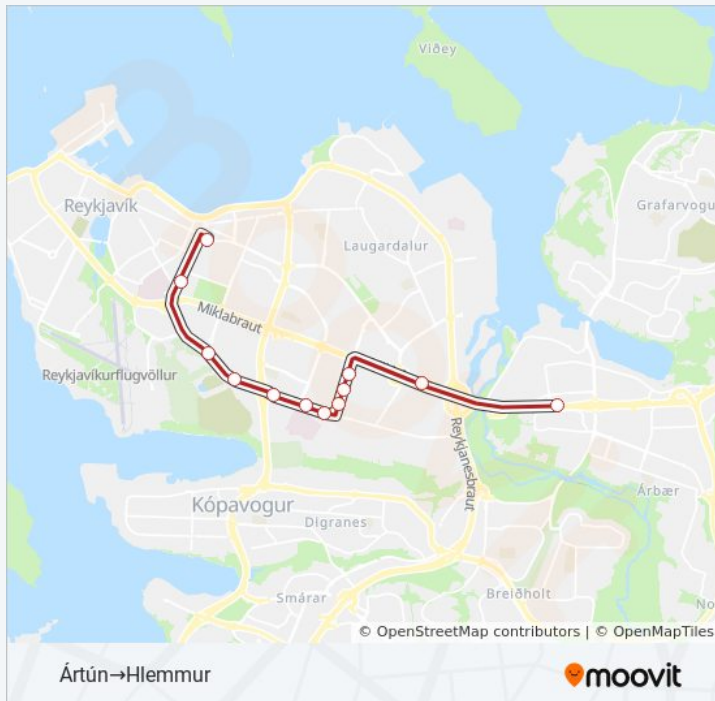

Furugerði

Borgarspítalinn

Leiti

Veðurstofan

Perlan

Snorrabraut

Hlemmur

18 bus Info

Direction: Ártún→Hlemmur

Stops: 12

Trip Duration: 13 min

Line Summary:

Direction: Ártún→Spöngin

29 stops

[VIEW LINE SCHEDULE](#)

Ártún

Vesturlandsvegur / Hálsar

Þúsöld / Húsasmiðjan

Þúsöld

Kristnibraut / Maríubaugur

Ingunnarskóli

Kristnibraut / Prestastígur

Gvendargeisli / Þórðarsveigur

Gvendargeisli / Sæmundarsel

Biskupsgata

Reynisvatn

Fellsvegur

18 bus Time Schedule

Ártún→Spöngin Route Timetable:

Sunday	6:46 AM
Monday	6:46 AM
Tuesday	6:46 AM
Wednesday	6:46 AM
Thursday	6:46 AM
Friday	6:46 AM
Saturday	6:46 AM

18 bus Info

Direction: Ártún→Spöngin

Stops: 29

Trip Duration: 30 min

Line Summary: