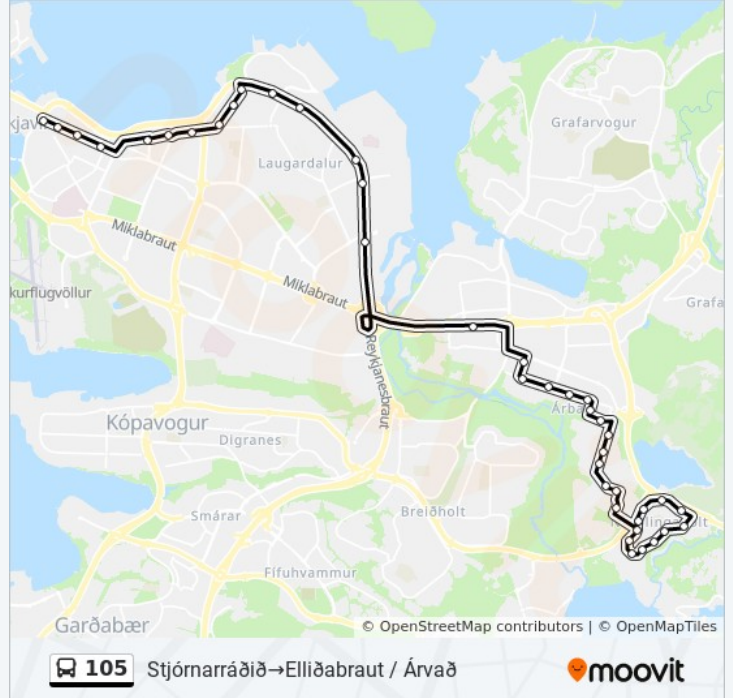

105

Stjórnarráðið→Elliðabraut / Árvað

View In Website Mode

The 105 bus line Stjórnarráðið→Elliðabraut / Árvað has one route. For regular weekdays, their operation hours are:

(1) Stjórnarráðið→Elliðabraut / Árvað: 1:30 AM - 3:30 AM

Use the Moovit App to find the closest 105 bus station near you and find out when is the next 105 bus arriving.

**Direction: Stjórnarráðið→Elliðabraut / Árvað**

40 stops

[VIEW LINE SCHEDULE](#)

- Stjórnarráðið
- Þjóðleikhúsið
- Bíó Paradís
- Barónsstígur
- Höfðatorg
- Borgartún / Nóatún
- Hótel Cabin
- Laugarnesvegur / Borgartún
- Laugarnesvegur / Kirkjusandur
- Laugarnestangi
- Dalbraut
- Hrafnista
- Sæbraut / Sægarðar
- Sund
- Vogar
- Ártún
- Hraunbær
- Rofabær / Hraunbær
- Rofabær / Hábær
- Árbæjarskóli
- Rofabær / Brekkubær
- Fylkisvegur

**105 bus Info**

**Direction:** Stjórnarráðið→Elliðabraut / Árvað

**Stops:** 40

**Trip Duration:** 36 min

**Line Summary:**

Hraunsás

Selásbraut / Næfurás

Selásbraut / Reykás

Bugða / Kambavað

Bugða / Lindarvað

Bugða / Mónað

Bugða / Reiðvað

Elliðabraut / Bugða

Elliðabraut / Sandavað

Elliðabraut / Árvað

105 bus time schedules and route maps are available in an offline PDF at [moovitapp.com](https://moovitapp.com). Use the [Moovit App](#) to see live bus times, train schedule or subway schedule, and step-by-step directions for all public transit in Ísland.