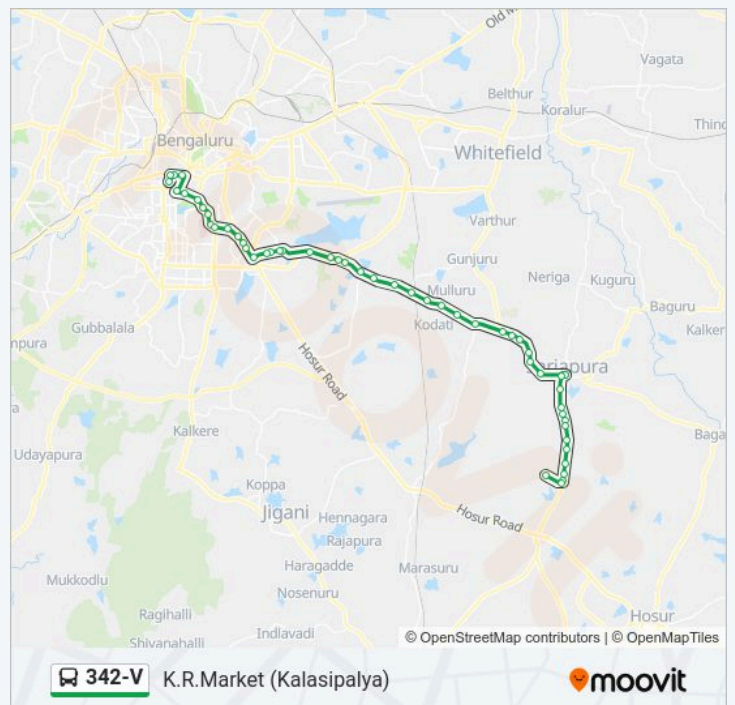

**342-V bus Info**

**Direction:** K.R.Market (Kalasipalya)

**Stops:** 54

**Trip Duration:** 75 min

**Line Summary:**

Sarjapura Wipro Campus

Karmelaram Cross

Doddakannalli