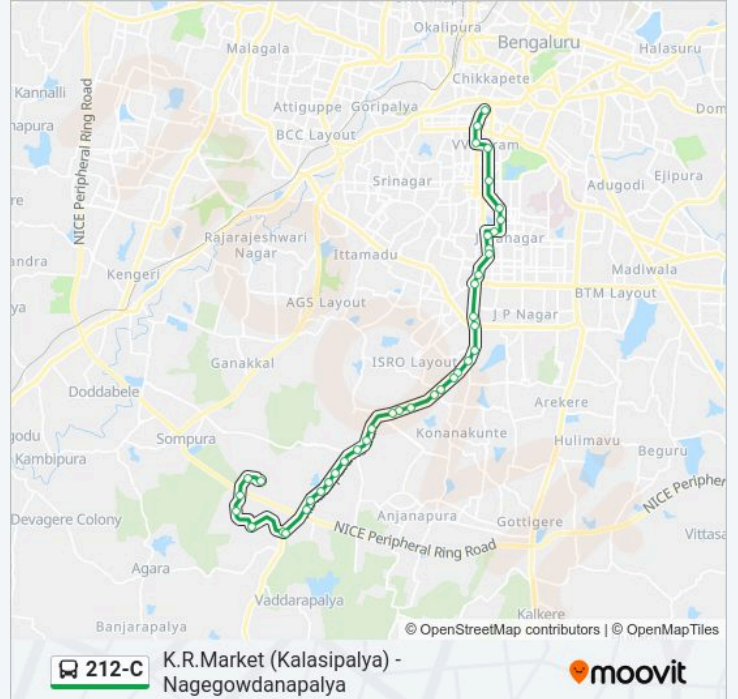

6th Block Jayanagara

Nanda Talkies

South End Circle

M.N.Krishnarao Park

Sajjan Rao Circle

Mahila Seva Samaja

Makkala Koota / Mahila Seva Samaja

K.R.Market (Kalasipalya)

Direction: Nagegowdanapalya

43 stops

[VIEW LINE SCHEDULE](#)

K.R.Market (Kalasipalya)

Makkala Koota / Mahila Seva Samaja

Makkala Koota

Mahila Seva Samaja

National College