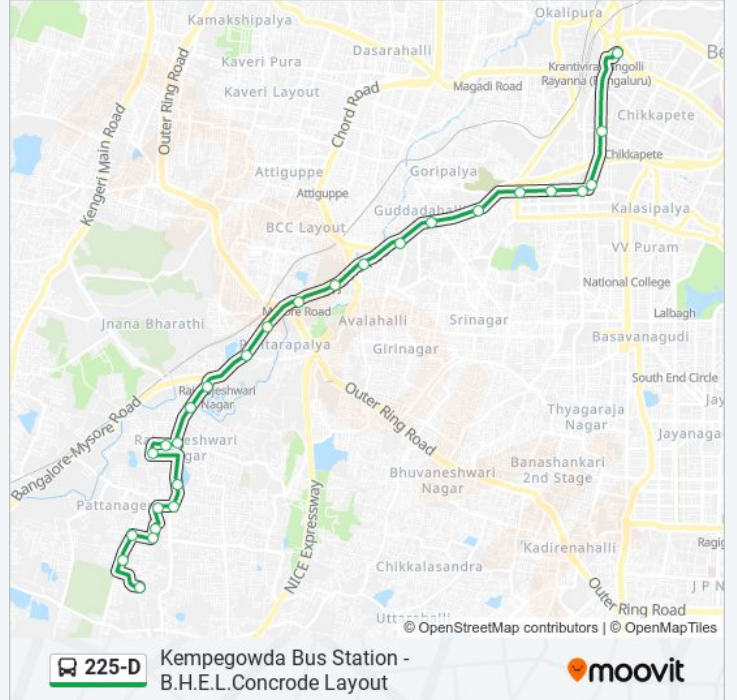

### 225-D bus Info

**Direction:** B.H.E.L.Concrode Layout

**Stops:** 27

**Trip Duration:** 34 min

**Line Summary:**

Pattanagere

L.G.Godown

B.H.E.L.Layout Cross

B.H.E.L.Layout

Krishna Garden B.H.E.L.Layout

B.H.E.L.Concrode Layout

**225-D** Kempegowda Bus Station -  
B.H.E.L.Concrode Layout

**Direction: Kempegowda Bus Station**

27 stops

[VIEW LINE SCHEDULE](#)

B.H.E.L.Concrode Layout