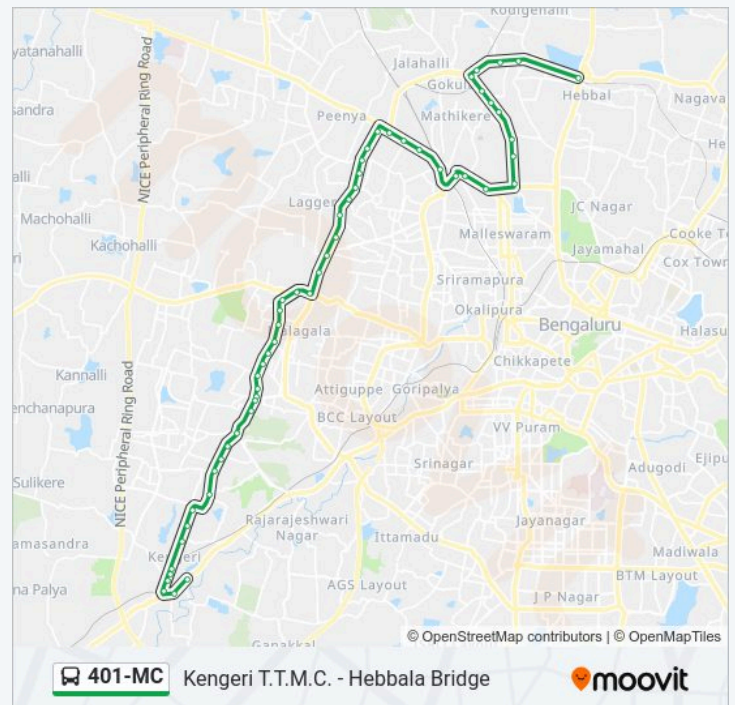

### 401-MC bus Info

**Direction:** Kengeri T.T.M.C.

**Stops:** 55

**Trip Duration:** 84 min

**Line Summary:**

Depot-31 Gate Summanahalli

Sumanahalli

Kottigepalya