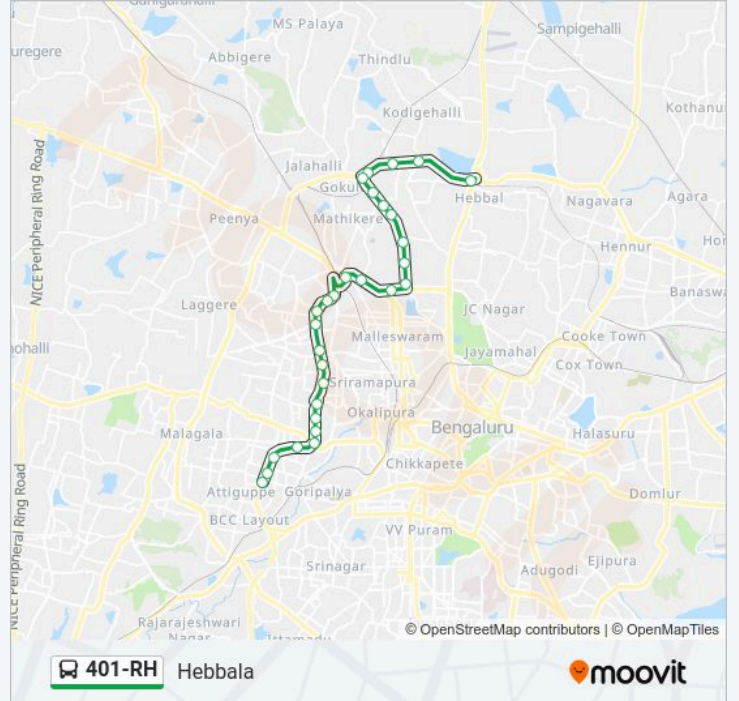

401-RH bus Info**Direction:** Hebbala**Stops:** 29**Trip Duration:** 47 min**Line Summary:**

I.T.I.Layout

Devasandra Chikkamaranahalli

R.M.V.2nd Stage

Kuvempu Circle

Kuvempu Circle

Devinagara Cross

Bhadrappa Layout

Hebbala Bridge

Direction: Vijayanagar T.T.M.C.

30 stops

[VIEW LINE SCHEDULE](#)

Hebbala Bridge

Bhadrappa Layout

Devinagara Cross

Kuvempu Circle