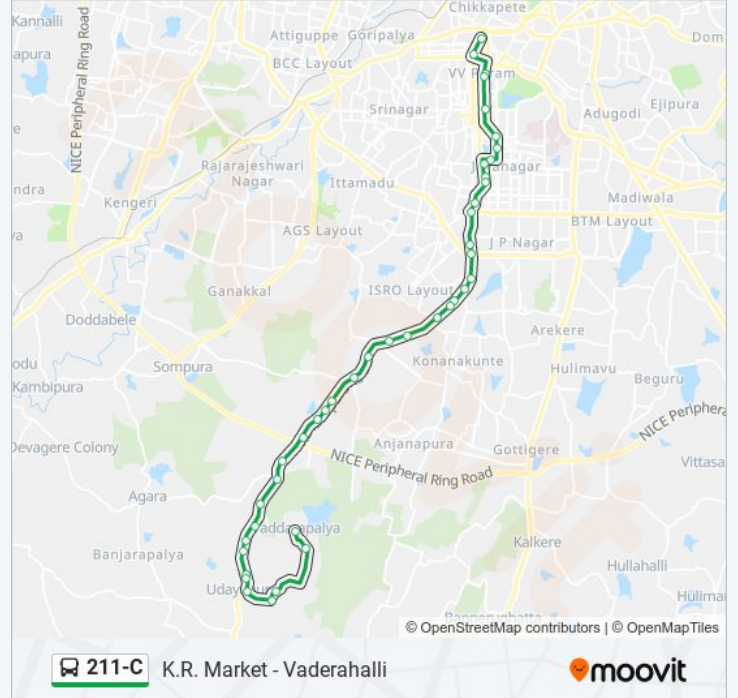

Direction: Vaderahalli

42 stops

[VIEW LINE SCHEDULE](#)

K.R.Market (Kalasipalya)

Makkala Koota / Mahila Seva Samaja

Makkala Koota

Mahila Seva Samaja

National College