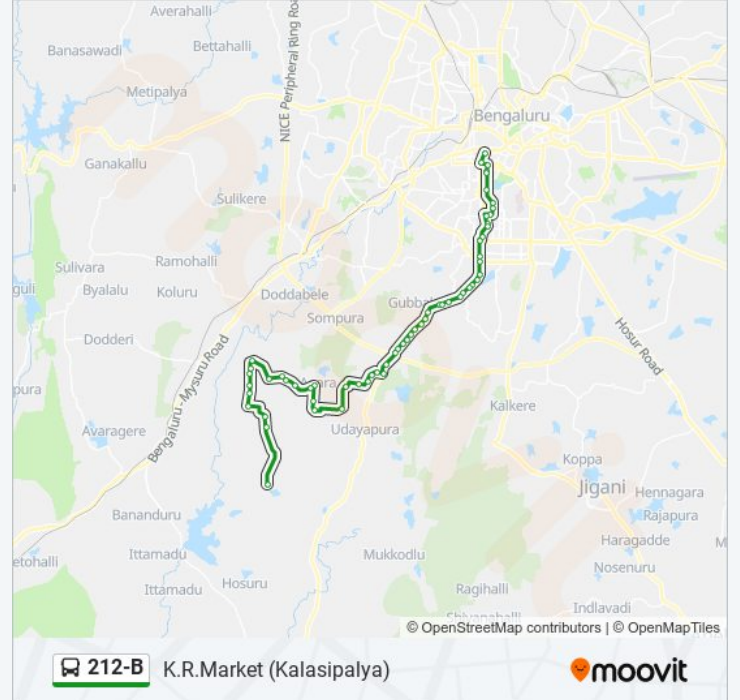

Yedyur

6th Block Jayanagara

Nanda Talkies

South End Circle

M.N.Krishnarao Park

Sajjan Rao Circle

Sajjan Rao Circle

Basappa Circle

Makkala Koota / Mahila Seva Samaja

K.R.Market (Kalasipalya)

Direction: Narayanapura

62 stops

[VIEW LINE SCHEDULE](#)

K.R.Market (Kalasipalya)

Makkala Koota / Mahila Seva Samaja

Makkala Koota