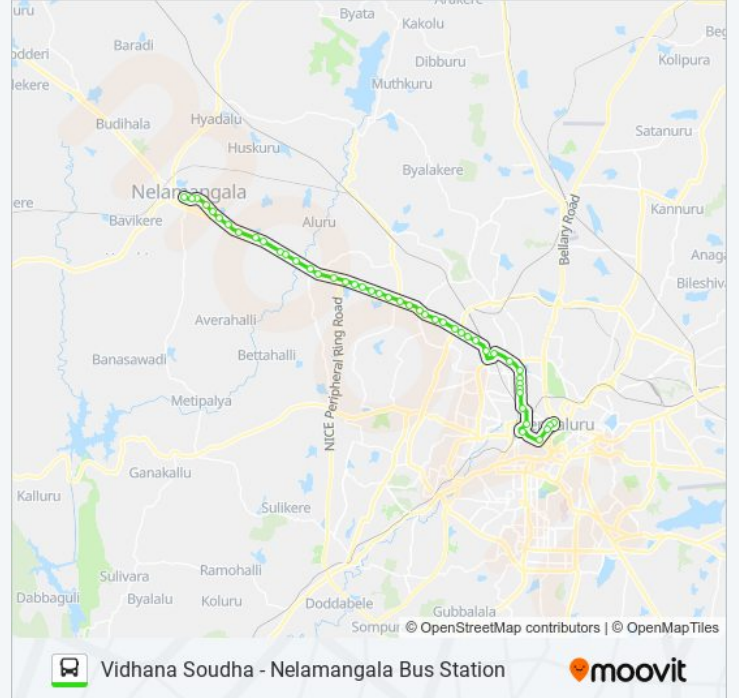

T.B Nelamangala

Anjaneya Temple Nelamangala

Nelamangala Bus Stand

**Direction: Vidhana Soudha**

44 stops

[VIEW LINE SCHEDULE](#)

Nelamangala Bus Stand

Anjaneya Temple Nelamangala