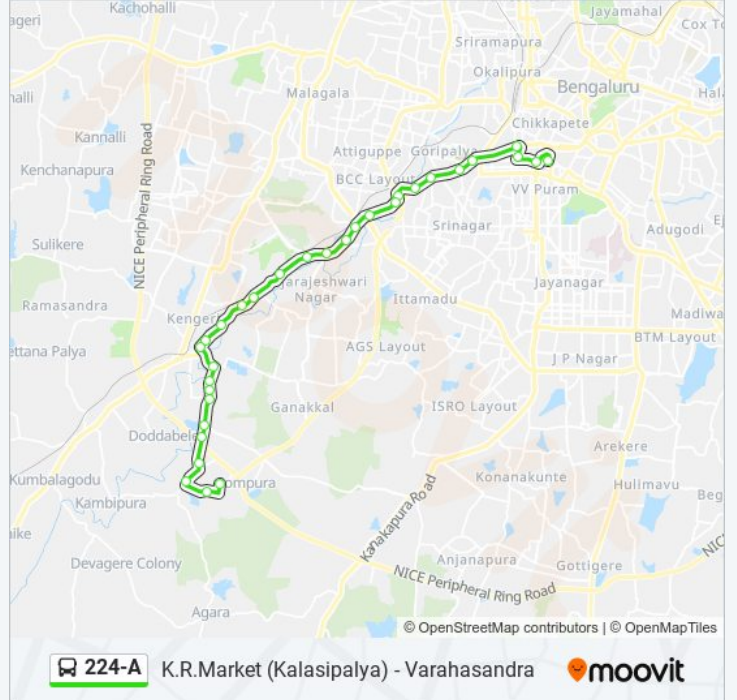

224-A bus Info**Direction:** K.R.Market (Kalasipalya)**Stops:** 31**Trip Duration:** 43 min**Line Summary:**

B.H.E.L.

Deepanjalinagara

Bapujinagara

New Guddadahalli

Mysore Road Toll Gate

Mysore Circle

Vinayaka Talkies

Rayan Circle

Tippu Sulthan Palace

K.R.Market (Kalasipalya)

Direction: Varahasandra

31 stops

[VIEW LINE SCHEDULE](#)

K.R.Market (Kalasipalya)

Tippu Sulthan Palace