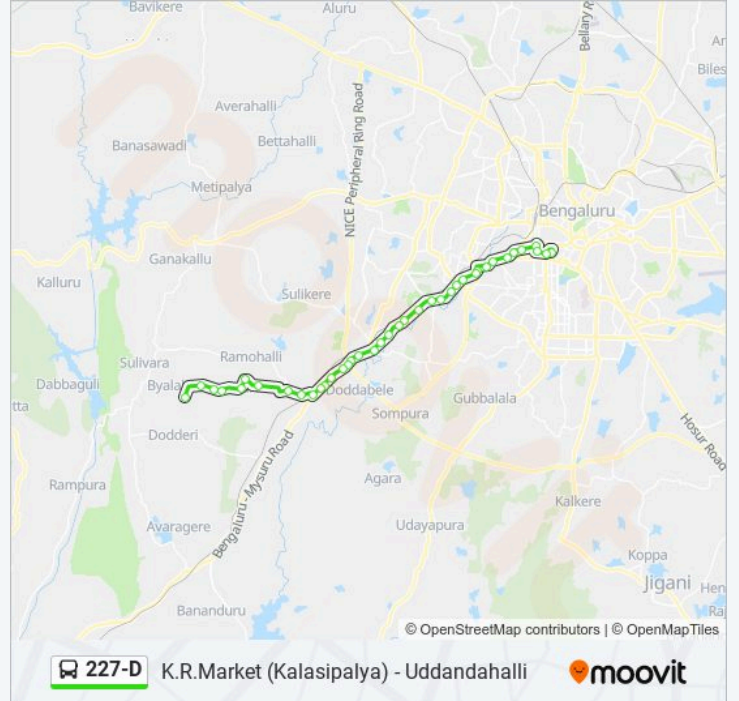

227-D bus Info**Direction:** K.R.Market (Kalasipalya)**Stops:** 39**Trip Duration:** 61 min**Line Summary:**

R.V.College

Jayaram Das Factory

Bengaluru University Gate

Rajarajeshwari Nagara Gate

B.W.S.S.B.Quarters Nayandahalli

Sirsi Circle

Vinayaka Talkies

Rayan Circle

Tippu Sulthan Palace

K.R.Market (Kalasipalya)

Direction: Uddandahalli

40 stops

[VIEW LINE SCHEDULE](#)